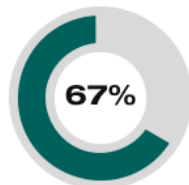

BEENDET

SC Ferlach

28 : 22

(16 : 12)

HSG Graz

Bester Werfer:

2min:

Bester Werfer:

2min:

WURFQUOTE: **100%**

Würfe gesamt: 28

Tore: 28

Würfe gehalten: 0

Würfe vorbei: 0

Würfe Pfosten/Latte: 0

Würfe geblockt: 0

7M-QUOTE

2 | 3

7m-Tore | 7m-Würfe

7m verworfen:
04:33 | (3)

7M-QUOTE

3 | 5

7m-Tore | 7m-Würfe

7m verworfen:
09:00 | (3)
22:30 | (3)

WURFQUOTE: **100%**

Würfe gesamt: 22

Tore: 22

Würfe gehalten: 0

Würfe vorbei: 0

Würfe Pfosten/Latte: 0

Würfe geblockt: 0

ERFOLGREICHE ANGRIFFE

28 | 53

Tore erzielt | Angriffe*

GEHALTENE BÄLLE

0%

0 | 22

Paraden | Würfe auf das Tor

ABGEWEHRTE ANGRIFFE

22 | 53

Gegentore | Angriffe*

ABGEWEHRTE ANGRIFFE

28 | 53

Gegentore | Angriffe*

GEHALTENE BÄLLE

0%

0 | 28

Paraden | Würfe auf das Tor

ERFOLGREICHE ANGRIFFE

22 | 53

Tore erzielt | Angriffe*

*Die Anzahl der Angriffe wird mit jedem Ballbesitzwechsel um einen Angriff erhöht.

SC FERLACH - ANGRIFF

TG - Tempogegenstoß KM - Kreisläufer

HSG GRAZ - ANGRIFF