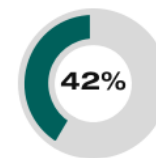

28 | 53

Gegentore | Angriffe*

GEHALTENE BÄLLE

0%

0 | 28

Paraden | Würfe auf das Tor

ERFOLGREICHE ANGRIFFE