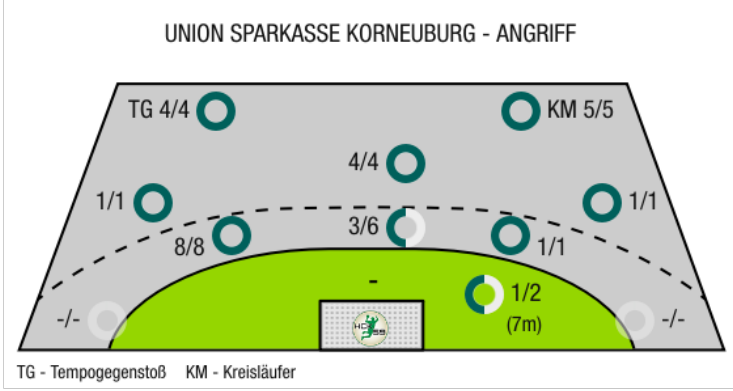

*Die Anzahl der Angriffe wird mit jedem Ballbesitzwechsel um einen Angriff erhöht.