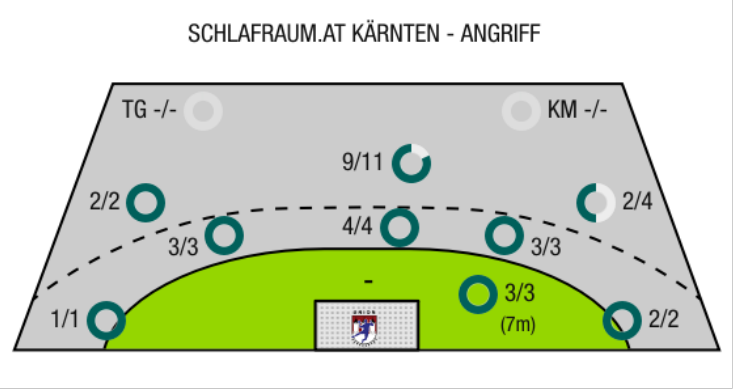

*Die Anzahl der Angriffe wird mit jedem Ballbesitzwechsel um einen Angriff erhöht.