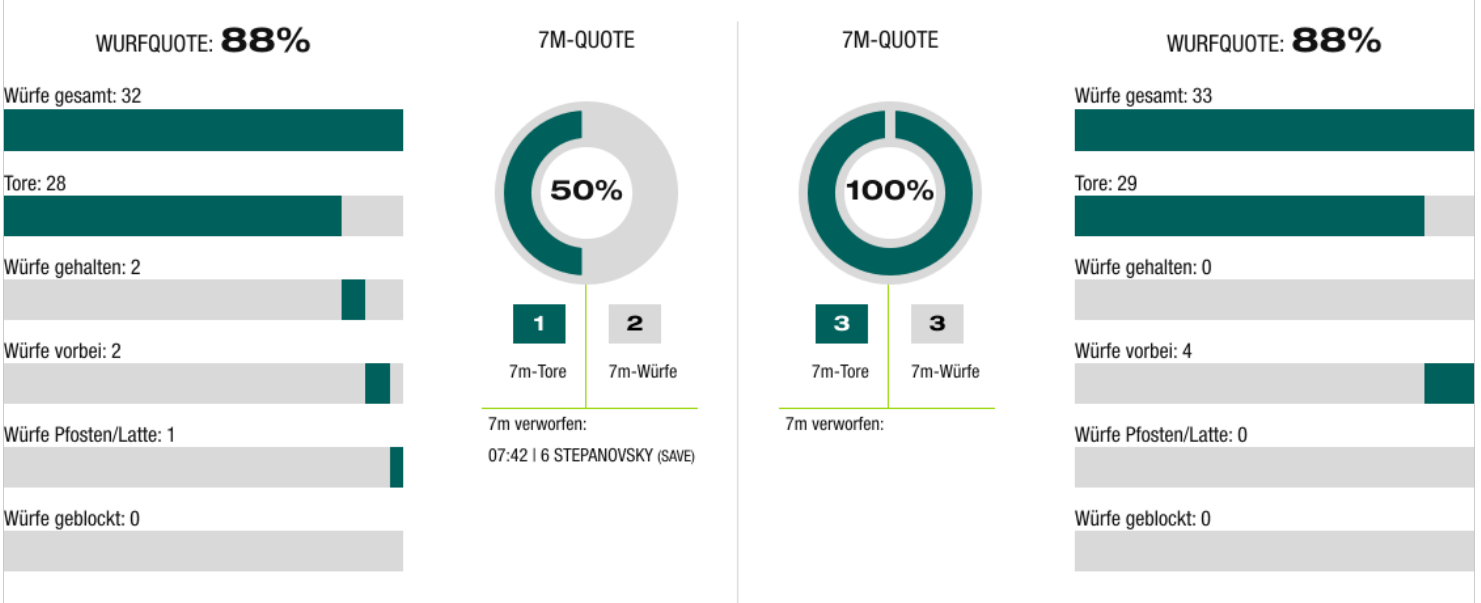

BEENDET

**Union Sparkasse  
Korneuburg**

**28 : 29**

**Schlafraum.at KÄRNTEN**

( 13 : 13 )

Bester Werfer: Pummer <b>6</b>	2min: <b>7</b>	Bester Werfer: Marojevic <b>8</b>	2min: <b>7</b>
--------------------------------	----------------	-----------------------------------	----------------

Ein Durchbruch (DB) ist eine zusätzliche Information für Tore, die aus dem Rückraum erzielt wurden. Die Anzahl dieser Tore wird bei der Summe der Tore eines Spielers nicht berücksichtigt.

Torhüter		Quote gehaltener Bälle (Paraden/Tore+gehaltene Würfe)							
Nr	Name	Gesamt	7m	6m	9m	LA/RA	Kreis	Gegenstoß	Durchbruch
12	Muhm, Marc	0% (0/17)	0% (0/2)	0% (0/6)	0% (0/10)	0% (0/1)	-% (0/0)	-% (0/0)	0% (0/1)
53	Gross, Johannes	0% (0/10)	0% (0/1)	0% (0/4)	0% (0/6)	0% (0/1)	-% (0/0)	-% (0/0)	-% (0/0)
		-% (0/27)	0% (0/3)	0% (0/10)	0% (0/16)	0% (0/2)	-% (0/0)	-% (0/0)	0% (0/1)