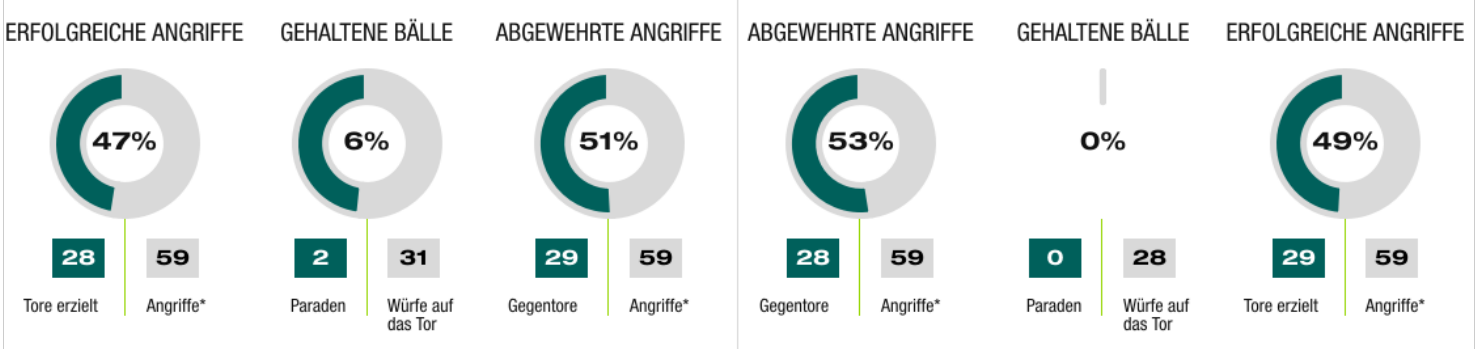

BEENDET

**Union Sparkasse  
Korneuburg**

**28 : 29**

**Schlafraum.at KÄRNTEN**

( 13 : 13 )

Bester Werfer: Pummer <b>6</b>	2min: <b>7</b>	Bester Werfer: Marojevic <b>8</b>	2min: <b>7</b>
--------------------------------	----------------	-----------------------------------	----------------

Ein Durchbruch (DB) ist eine zusätzliche Information für Tore, die aus dem Rückraum erzielt wurden. Die Anzahl dieser Tore wird bei der Summe der Tore eines Spielers nicht berücksichtigt.

Torhüter		Quote gehaltener Bälle (Paraden/Tore+gehaltene Würfe)							
Nr	Name	Gesamt	7m	6m	9m	LA/RA	Kreis	Gegenstoß	Durchbruch
12	Muhm, Marc	0% (0/17)	0% (0/2)	0% (0/6)	0% (0/10)	0% (0/1)	-% (0/0)	-% (0/0)	0% (0/1)
53	Gross, Johannes	0% (0/10)	0% (0/1)	0% (0/4)	0% (0/6)	0% (0/1)	-% (0/0)	-% (0/0)	-% (0/0)
		-% (0/27)	0% (0/3)	0% (0/10)	0% (0/16)	0% (0/2)	-% (0/0)	-% (0/0)	0% (0/1)