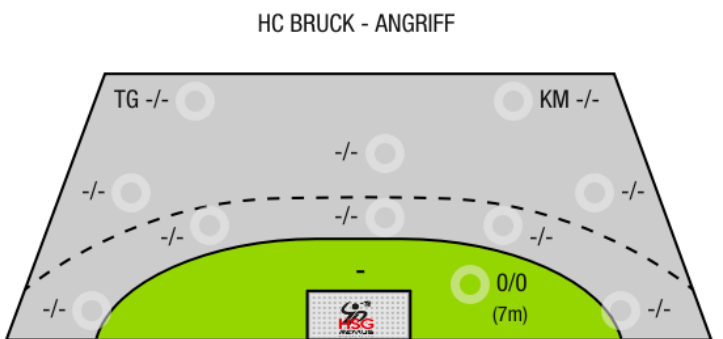

TG - Tempogegenstoß KM - Kreisläufer