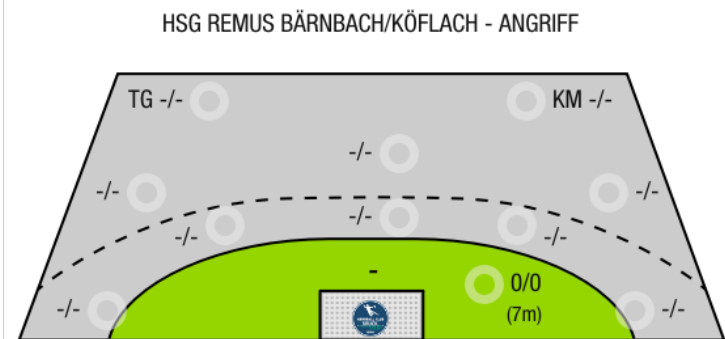

TG - Tempogegenstoß KM - Kreisläufer