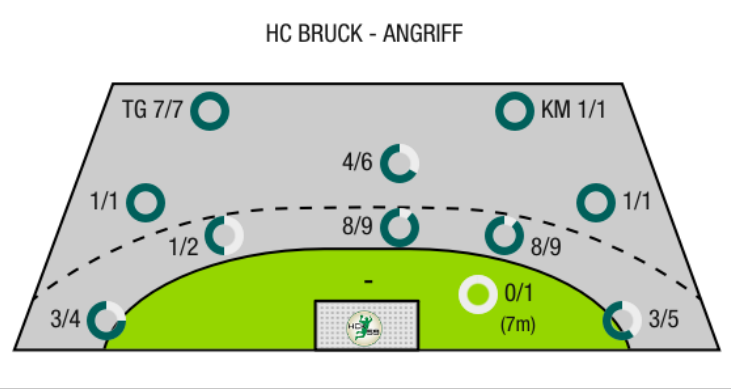

BEENDET

Schlafraum.at KÄRNTEN
22 : 37

(9 : 14)

Bester Werfer: Wagner **6** | 2min: **5** | Bester Werfer: Sikosek, Offner **6** | 2min: **6**

*Die Anzahl der Angriffe wird mit jedem Ballbesitzwechsel um einen Angriff erhöht.

Ein Durchbruch (DB) ist eine zusätzliche Information für Tore, die aus dem Rückraum erzielt wurden. Die Anzahl dieser Tore wird bei der Summe der Tore eines Spielers nicht berücksichtigt.

Torhüter		Quote gehaltener Bälle (Paraden/Tore+gehaltene Würfe)							
Nr	Name	Gesamt	7m	6m	9m	LA/RA	Kreis	Gegenstoß	Durchbruch
1	Jelen, Gasper	12% (5/42)	100% (1/1)	10% (2/20)	13% (1/8)	11% (1/9)	0% (0/1)	0% (0/7)	-% (0/0)
16	Panetta, Leon	-% (0/0)	-% (0/0)	-% (0/0)	-% (0/0)	-% (0/0)	-% (0/0)	-% (0/0)	-% (0/0)
		12% (5/42)	100% (1/1)	10% (2/20)	13% (1/8)	11% (1/9)	0% (0/1)	0% (0/7)	-% (0/0)