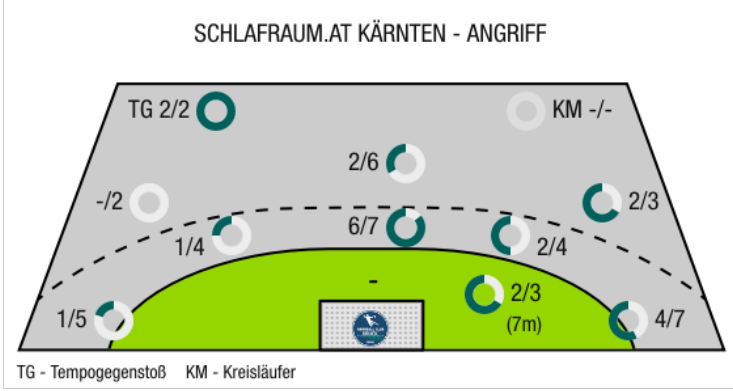

BEENDET

Schlafraum.at KÄRNTEN
22 : 37

(9 : 14)

Bester Werfer: Wagner **6** | 2min: **5** | Bester Werfer: Sikosek, Offner **6** | 2min: **6**

*Die Anzahl der Angriffe wird mit jedem Ballbesitzwechsel um einen Angriff erhöht.

Ein Durchbruch (DB) ist eine zusätzliche Information für Tore, die aus dem Rückraum erzielt wurden. Die Anzahl dieser Tore wird bei der Summe der Tore eines Spielers nicht berücksichtigt.

Torhüter		Quote gehaltener Bälle (Paraden/Tore+gehaltene Würfe)							
Nr	Name	Gesamt	7m	6m	9m	LA/RA	Kreis	Gegenstoß	Durchbruch
1	Jelen, Gasper	12% (5/42)	100% (1/1)	10% (2/20)	13% (1/8)	11% (1/9)	0% (0/1)	0% (0/7)	-% (0/0)
16	Panetta, Leon	-% (0/0)	-% (0/0)	-% (0/0)	-% (0/0)	-% (0/0)	-% (0/0)	-% (0/0)	-% (0/0)
		12% (5/42)	100% (1/1)	10% (2/20)	13% (1/8)	11% (1/9)	0% (0/1)	0% (0/7)	-% (0/0)