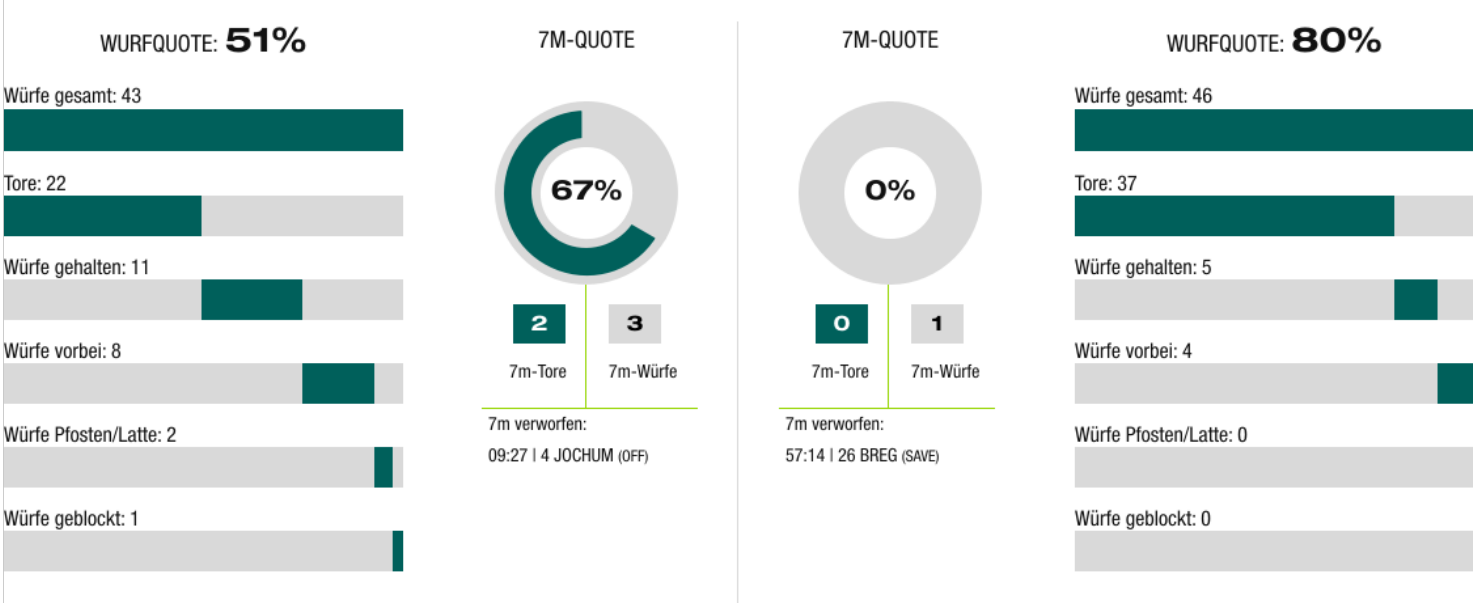

BEENDET

Schlafraum.at KÄRNTEN
22 : 37

(9 : 14)

Bester Werfer: Wagner **6** | 2min: **5** | Bester Werfer: Sikosek, Offner **6** | 2min: **6**

*Die Anzahl der Angriffe wird mit jedem Ballbesitzwechsel um einen Angriff erhöht.

Ein Durchbruch (DB) ist eine zusätzliche Information für Tore, die aus dem Rückraum erzielt wurden. Die Anzahl dieser Tore wird bei der Summe der Tore eines Spielers nicht berücksichtigt.

Torhüter		Quote gehaltener Bälle (Paraden/Tore+gehaltene Würfe)							
Nr	Name	Gesamt	7m	6m	9m	LA/RA	Kreis	Gegenstoß	Durchbruch
1	Jelen, Gasper	12% (5/42)	100% (1/1)	10% (2/20)	13% (1/8)	11% (1/9)	0% (0/1)	0% (0/7)	-% (0/0)
16	Panetta, Leon	-% (0/0)	-% (0/0)	-% (0/0)	-% (0/0)	-% (0/0)	-% (0/0)	-% (0/0)	-% (0/0)
		12% (5/42)	100% (1/1)	10% (2/20)	13% (1/8)	11% (1/9)	0% (0/1)	0% (0/7)	-% (0/0)