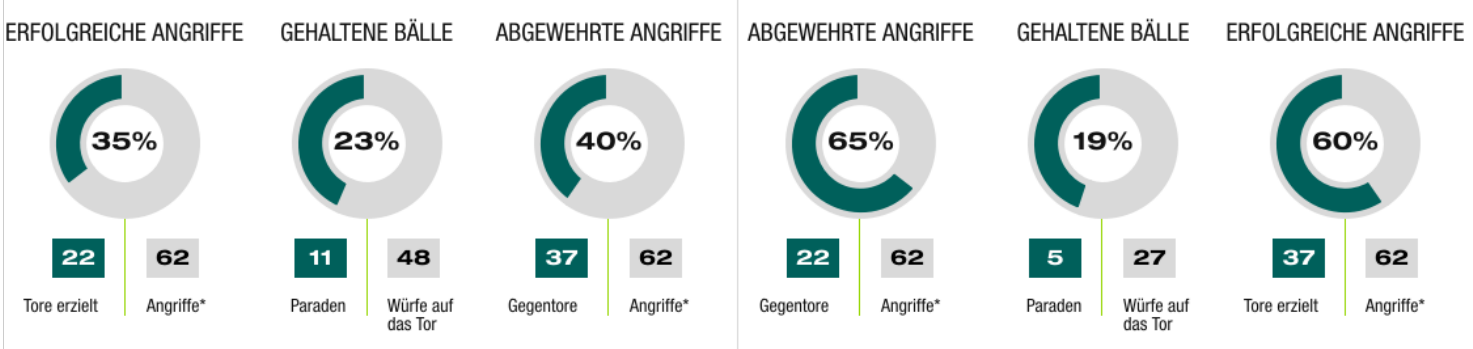

BEENDET

Schlafraum.at KÄRNTEN
22 : 37

(9 : 14)

Bester Werfer: Wagner **6** | 2min: **5** | Bester Werfer: Sikosek, Offner **6** | 2min: **6**

*Die Anzahl der Angriffe wird mit jedem Ballbesitzwechsel um einen Angriff erhöht.

Ein Durchbruch (DB) ist eine zusätzliche Information für Tore, die aus dem Rückraum erzielt wurden. Die Anzahl dieser Tore wird bei der Summe der Tore eines Spielers nicht berücksichtigt.

Torhüter		Quote gehaltener Bälle (Paraden/Tore+gehaltene Würfe)							
Nr	Name	Gesamt	7m	6m	9m	LA/RA	Kreis	Gegenstoß	Durchbruch
1	Jelen, Gasper	12% (5/42)	100% (1/1)	10% (2/20)	13% (1/8)	11% (1/9)	0% (0/1)	0% (0/7)	-% (0/0)
16	Panetta, Leon	-% (0/0)	-% (0/0)	-% (0/0)	-% (0/0)	-% (0/0)	-% (0/0)	-% (0/0)	-% (0/0)
		12% (5/42)	100% (1/1)	10% (2/20)	13% (1/8)	11% (1/9)	0% (0/1)	0% (0/7)	-% (0/0)