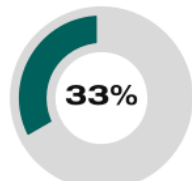

Würfe geblockt: 3