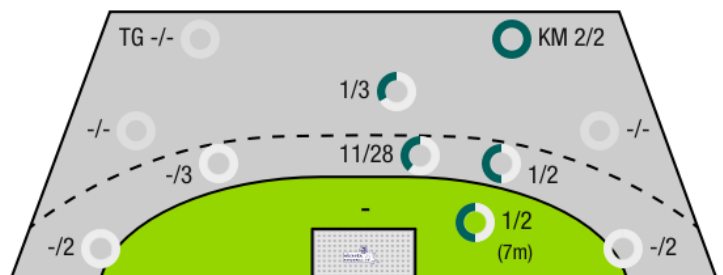

16 Tore erzielt
47 Angriffe*

*Die Anzahl der Angriffe wird mit jedem Ballbesitzwechsel um einen Angriff erhöht.

VÖSLAUER HANDBALLCLUB - ANGRIFF

TG - Tempogegenstoß KM - Kreisläufer

SPORTUNION DIE FALKEN ST. PÖLTEN - ANGRIFF