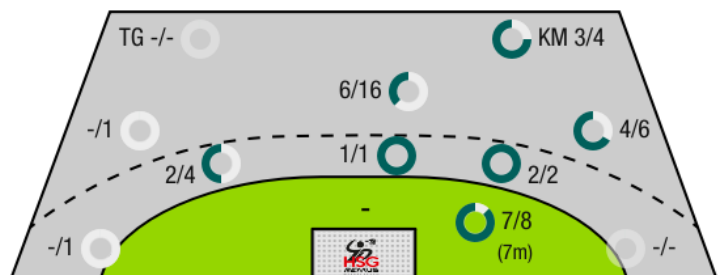

Tore erzielt | Angriffe\*

\*Die Anzahl der Angriffe wird mit jedem Ballbesitzwechsel um einen Angriff erhöht.

HSG REMUS BÄRNBACH/KÖFLACH - ANGRIFF

TG - Tempogegenstoß KM - Kreisläufer

VÖSLAUER HANDBALLCLUB - ANGRIFF