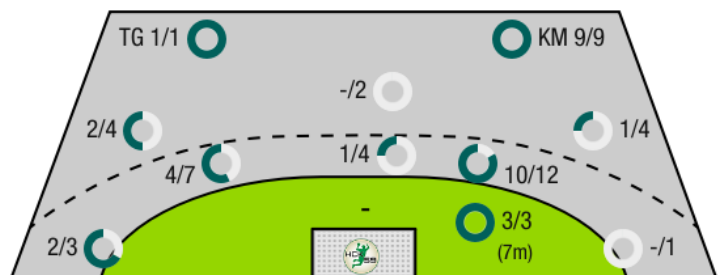

33 Tore erzielt | **56** Angriffe*

*Die Anzahl der Angriffe wird mit jedem Ballbesitzwechsel um einen Angriff erhöht.

SCHLAFRAUM.AT KÄRNTEN - ANGRIFF

TG - Tempogegenstoß KM - Kreisläufer

VÖSLAUER HANDBALLCLUB - ANGRIFF