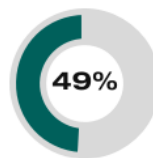

33 Gegentore | **56** Angriffe*

ABGEWEHRTE ANGRIFFE