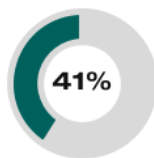

18 Paraden | **51** Würfe auf das Tor

ABGEWEHRTE ANGRIFFE