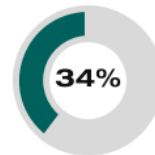

**15** **41**

Paraden | Würfe auf das Tor

ABGEWEHRTE ANGRIFFE

**26** **58**

Gegentore | Angriffe\*

ABGEWEHRTE ANGRIFFE

**27** **58**

Gegentore | Angriffe\*

GEHALTENE BÄLLE

**14** **41**

Paraden | Würfe auf das Tor

ERFOLGREICHE ANGRIFFE

**26** **58**

Tore erzielt | Angriffe\*

\*Die Anzahl der Angriffe wird mit jedem Ballbesitzwechsel um einen Angriff erhöht.

ROOMZ HOTELS VÖSLAUER HC - ANGRIFF