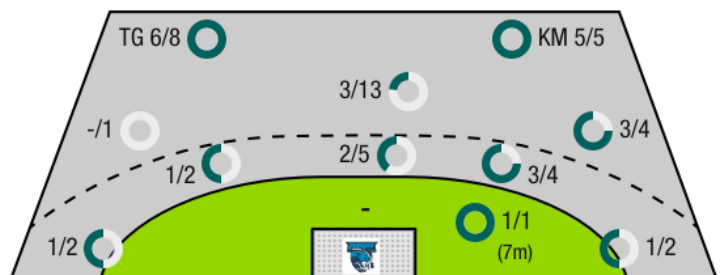

GEHALTENE BÄLLE

**14** **41**

Paraden | Würfe auf das Tor

ERFOLGREICHE ANGRIFFE

**26** **58**

Tore erzielt | Angriffe\*

\*Die Anzahl der Angriffe wird mit jedem Ballbesitzwechsel um einen Angriff erhöht.

ROOMZ HOTELS VÖSLAUER HC - ANGRIFF

TG - Tempogegenstoß KM - Kreisläufer

HC BRUCK - ANGRIFF

BEENDET