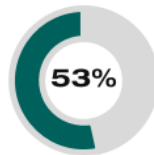

26 **58**

Gegentore | Angriffe*

ABGEWEHRTE ANGRIFFE