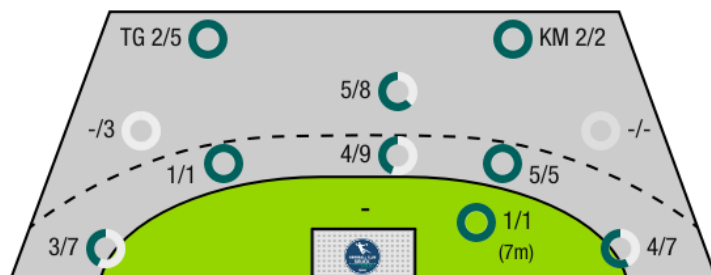

GEHALTENE BÄLLE

**14** **41**

Paraden | Würfe auf das Tor

ERFOLGREICHE ANGRIFFE

**26** **58**

Tore erzielt | Angriffe\*

\*Die Anzahl der Angriffe wird mit jedem Ballbesitzwechsel um einen Angriff erhöht.

ROOMZ HOTELS VÖSLAUER HC - ANGRIFF