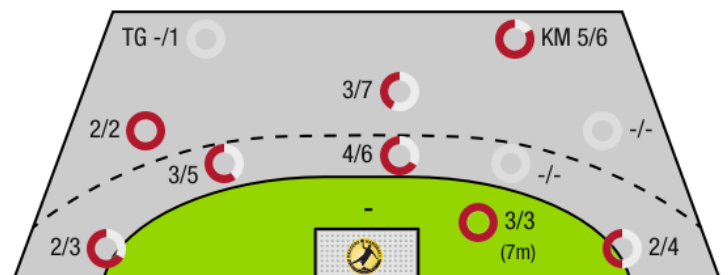

TG - Tempogegenstoß KM - Kreisläufer