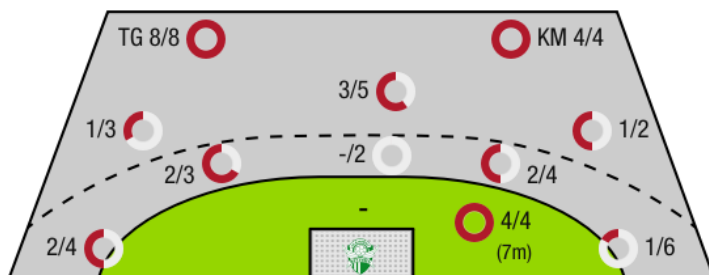

TG - Tempogegenstoß KM - Kreisläufer