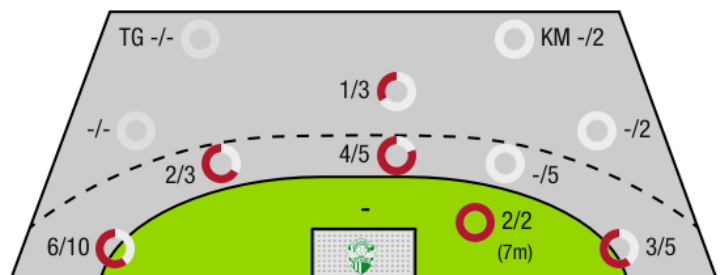

Datum: 07/09/21
Uhrzeit: 18:00
Spiel: Spiel: 1. Spieltag, Spielnummer: 28644756, Saison: 21/22
Austragungsort: BSFZ Sudstadt
Schiedsrichter: Brkic, Radojko, Jusufhodzic, Andrei

SPIELBERICHT

HLA Meisterliga
www.hla.at

#GeballteLeidenschaft

BEENDET

SG INSIGNIS Handball
WESTWIEN

26 : 20

(15 : 10)

HSG XeNTiS
Bärnbach/Köflach

Bester Werfer: Mittendorfer, Lastro **5**

2min: **6**

Bester Werfer: Djurdjevic **7**

2min: **6**

WURFQUOTE: **67%**

7M-QUOTE

7M-QUOTE

WURFQUOTE: **51%**

Würfe gesamt: 39

Tore: 26

Würfe gehalten: 7

Würfe vorbei: 6

Würfe Pfosten/Latte: 2

Würfe geblockt: 0

2 7m-Tore
2 7m-Würfe

7m verworfen:

2 7m-Tore
2 7m-Würfe

7m verworfen:

Würfe gesamt: 39

Tore: 20

Würfe gehalten: 14

Würfe vorbei: 5

Würfe Pfosten/Latte: 0

Würfe geblockt: 0

ERFOLGREICHE ANGRIFFE

GEHALTENE BÄLLE

ABGEWEHRTE ANGRIFFE

ABGEWEHRTE ANGRIFFE

GEHALTENE BÄLLE

ERFOLGREICHE ANGRIFFE

26 Tore erzielt
49 Angriffe*

7 Paraden
27 Würfe auf das Tor

20 Gegentore
48 Angriffe*

26 Gegentore
49 Angriffe*

14 Paraden
40 Würfe auf das Tor

20 Tore erzielt
48 Angriffe*

*Die Anzahl der Angriffe wird mit jedem Ballbesitzwechsel um einen Angriff erhöht.

SG INSIGNIS HANDBALL WESTWIEN - ANGRIFF

TG - Tempogegenstoß KM - Kreisläufer

HSG XENTIS BÄRNBACH/KÖFLACH - ANGRIFF