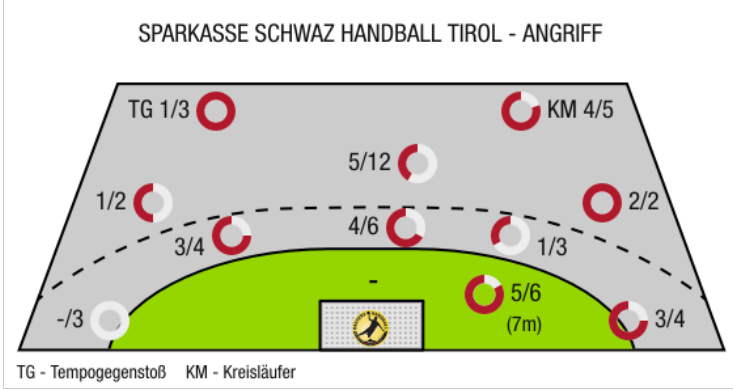

#GeballteLeidenschaft

BEENDET

Sparkasse Schwaz
 HANDBALL TIROL

29 : 29

(15 : 14)

Bregenz Handball

Bester Werfer: Spendier **8** | 2min: **5** | Bester Werfer: Vinogradov **11** | 2min: **8**

*Die Anzahl der Angriffe wird mit jedem Ballbesitzwechsel um einen Angriff erhöht.