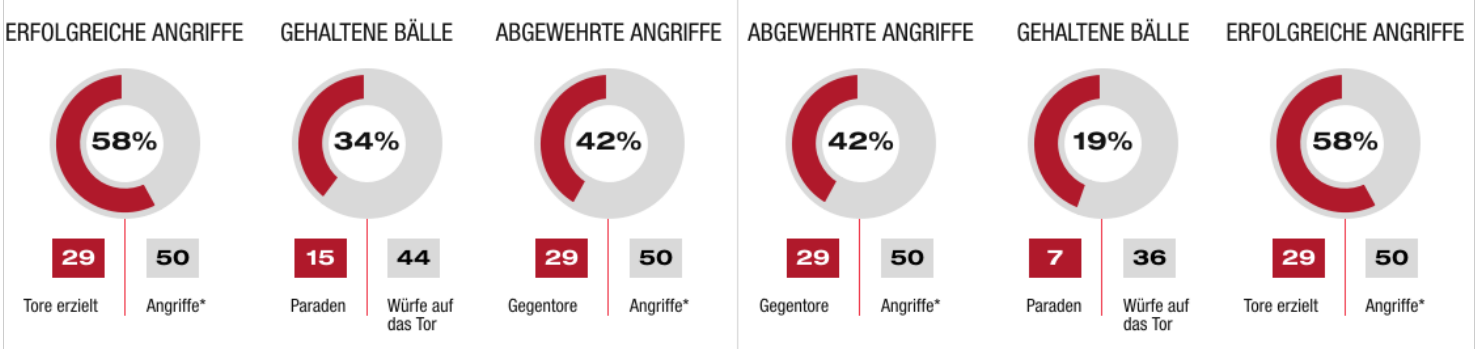

#GeballteLeidenschaft

BEENDET

Sparkasse Schwaz
 HANDBALL TIROL

29 : 29

(15 : 14)

Bregenz Handball

Bester Werfer: Spendier **8** | 2min: **5** | Bester Werfer: Vinogradov **11** | 2min: **8**

*Die Anzahl der Angriffe wird mit jedem Ballbesitzwechsel um einen Angriff erhöht.

Ein Durchbruch (DB) ist eine zusätzliche Information für Tore, die aus dem Rückraum erzielt wurden. Die Anzahl dieser Tore wird bei der Summe der Tore eines Spielers nicht berücksichtigt.

Torhüter		Quote gehaltener Bälle (Paraden/Tore+gehaltene Würfe)							
Nr	Name	Gesamt	7m	6m	9m	LA/RA	Kreis	Gegenstoß	Durchbruch
12	Alber, Tobias	-% (0/0)	-% (0/0)	-% (0/0)	-% (0/0)	-% (0/0)	-% (0/0)	-% (0/0)	-% (0/0)
23	Kishou, Aliaksei	19% (7/36)	33% (1/3)	0% (0/7)	13% (2/16)	43% (3/7)	0% (0/4)	25% (1/4)	0% (0/2)
		19% (7/36)	33% (1/3)	0% (0/7)	13% (2/16)	43% (3/7)	0% (0/4)	25% (1/4)	0% (0/2)