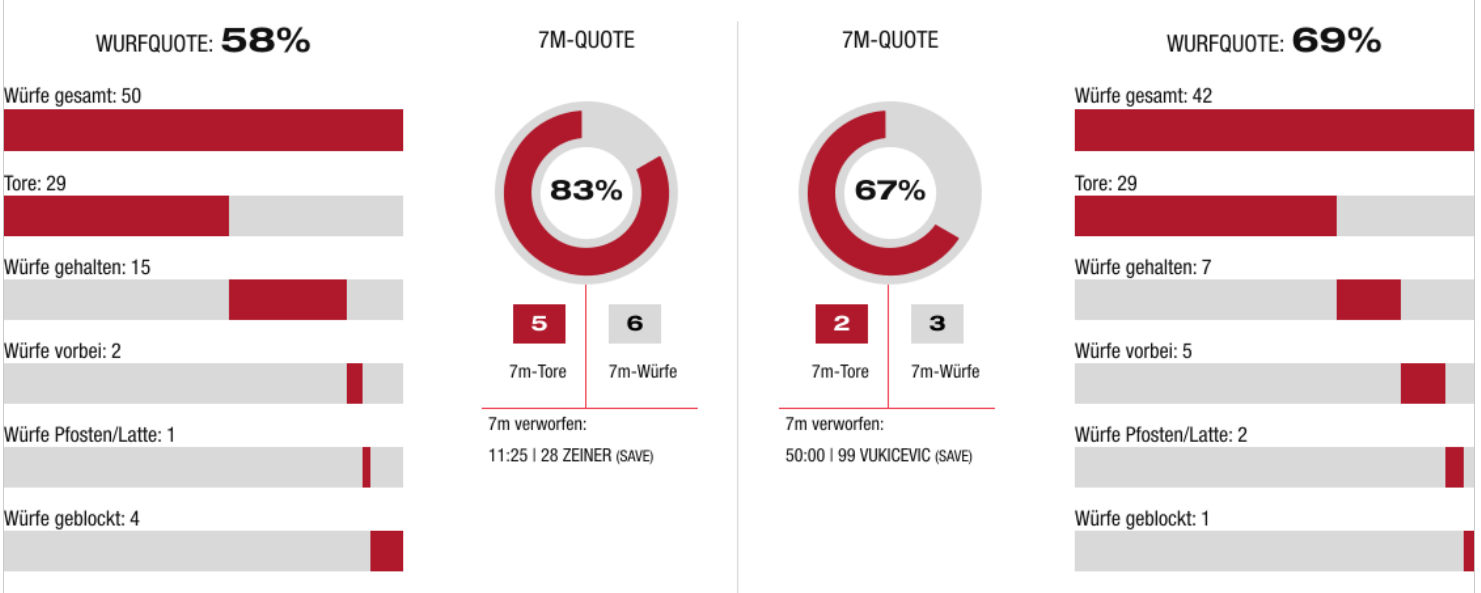

#GeballteLeidenschaft

BEENDET

Sparkasse Schwaz
 HANDBALL TIROL

29 : 29

(15 : 14)

Bregenz Handball

Bester Werfer: Spendier **8** | 2min: **5** | Bester Werfer: Vinogradov **11** | 2min: **8**

*Die Anzahl der Angriffe wird mit jedem Ballbesitzwechsel um einen Angriff erhöht.

Ein Durchbruch (DB) ist eine zusätzliche Information für Tore, die aus dem Rückraum erzielt wurden. Die Anzahl dieser Tore wird bei der Summe der Tore eines Spielers nicht berücksichtigt.

Torhüter		Quote gehaltener Bälle (Paraden/Tore+gehaltene Würfe)							
Nr	Name	Gesamt	7m	6m	9m	LA/RA	Kreis	Gegenstoß	Durchbruch
12	Alber, Tobias	-% (0/0)	-% (0/0)	-% (0/0)	-% (0/0)	-% (0/0)	-% (0/0)	-% (0/0)	-% (0/0)
23	Kishou, Aliaksei	19% (7/36)	33% (1/3)	0% (0/7)	13% (2/16)	43% (3/7)	0% (0/4)	25% (1/4)	0% (0/2)
		19% (7/36)	33% (1/3)	0% (0/7)	13% (2/16)	43% (3/7)	0% (0/4)	25% (1/4)	0% (0/2)