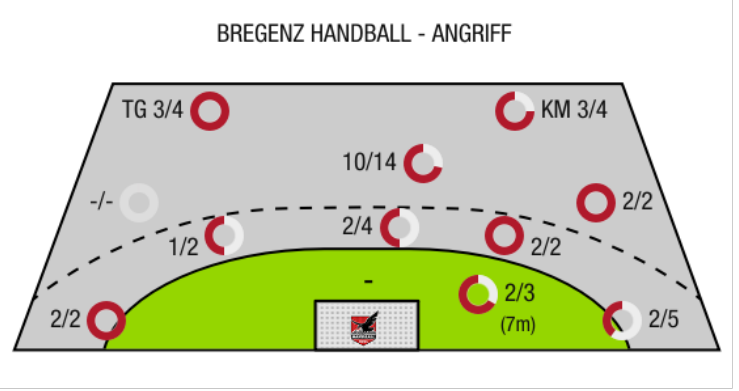

#GeballteLeidenschaft

BEENDET

Sparkasse Schwaz
 HANDBALL TIROL

29 : 29

(15 : 14)

Bregenz Handball

Bester Werfer: Spendier **8** | 2min: **5** | Bester Werfer: Vinogradov **11** | 2min: **8**

*Die Anzahl der Angriffe wird mit jedem Ballbesitzwechsel um einen Angriff erhöht.

Ein Durchbruch (DB) ist eine zusätzliche Information für Tore, die aus dem Rückraum erzielt wurden. Die Anzahl dieser Tore wird bei der Summe der Tore eines Spielers nicht berücksichtigt.

Torhüter		Quote gehaltener Bälle (Paraden/Tore+gehaltene Würfe)							
Nr	Name	Gesamt	7m	6m	9m	LA/RA	Kreis	Gegenstoß	Durchbruch
12	Alber, Tobias	-% (0/0)	-% (0/0)	-% (0/0)	-% (0/0)	-% (0/0)	-% (0/0)	-% (0/0)	-% (0/0)
23	Kishou, Aliaksei	19% (7/36)	33% (1/3)	0% (0/7)	13% (2/16)	43% (3/7)	0% (0/4)	25% (1/4)	0% (0/2)
		19% (7/36)	33% (1/3)	0% (0/7)	13% (2/16)	43% (3/7)	0% (0/4)	25% (1/4)	0% (0/2)