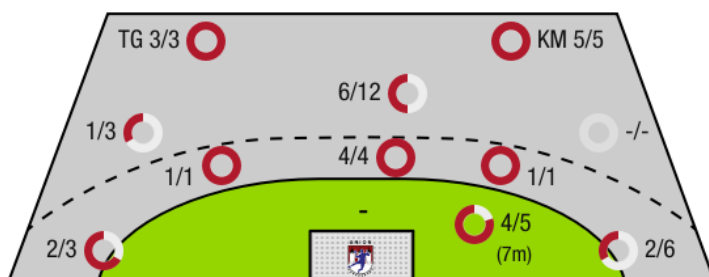

11 40
Paraden Würfe auf das Tor

ERFOLGREICHE ANGRIFFE

29 52
Tore erzielt Angriffe*

*Die Anzahl der Angriffe wird mit jedem Ballbesitzwechsel um einen Angriff erhöht.

HIB HANDBALL GRAZ - ANGRIFF

TG - Tempogegenstoß KM - Kreisläufer