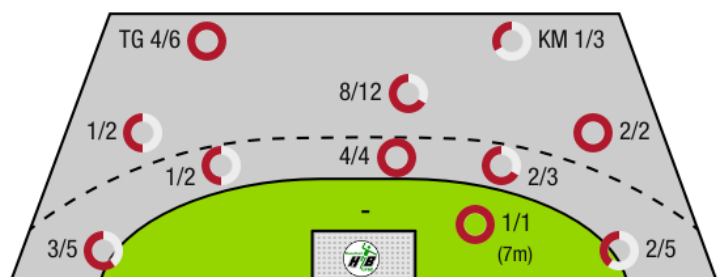

TG - Tempogegenstoß KM - Kreisläufer

UNION SPARKASSE KORNEUBURG - ANGRIFF