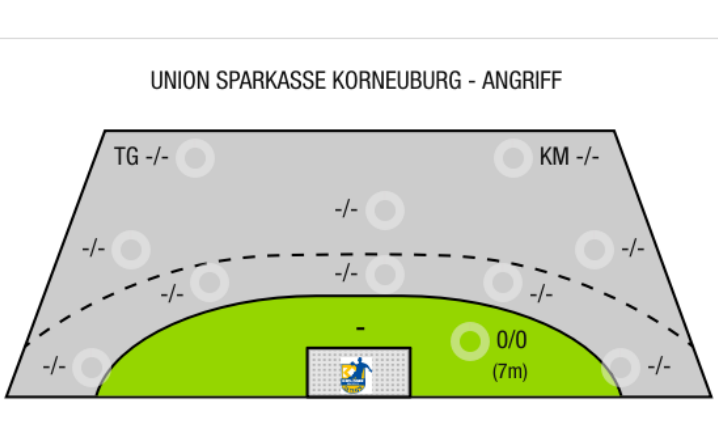

Datum: 04/06/22
Uhrzeit: 18:00
Spiel: Spiel: 10. Spieltag, Spielnummer: 32887995, Saison: 22/23
Austragungsort:
Schiedsrichter: Gradincic, Zlatan, Hutecek, Alexander

SPIELBERICHT
HLA Challenge
#GeballteLeidenschaft

BEENDET

SK Keplinger-Traun

30 : 38

(17 : 23)

Union Sparkasse Korneuburg

Bester Werfer: ☐
2min: ☐
Bester Werfer: ☐
2min: ☐

WURFQUOTE: INFINITY%	7M-QUOTE	7M-QUOTE	WURFQUOTE: INFINITY%
Würfe gesamt: 0 Tore: 30 Würfe gehalten: 0 Würfe vorbei: 0 Würfe Pfosten/Latte: 0 Würfe geblockt: 0	0% o o 7m-Tore | 7m-Würfe 7m verworfen:	0% o o 7m-Tore | 7m-Würfe 7m verworfen:	Würfe gesamt: 0 Tore: 38 Würfe gehalten: 0 Würfe vorbei: 0 Würfe Pfosten/Latte: 0 Würfe geblockt: 0

ERFOLGREICHE ANGRIFFE	GEHALTENE BÄLLE	ABGEWEHRTE ANGRIFFE	ABGEWEHRTE ANGRIFFE	GEHALTENE BÄLLE	ERFOLGREICHE ANGRIFFE
0%	0%	0%	0%	0%	0%
30 0 Tore erzielt | Angriffe*	0 38 Paraden | Würfe auf das Tor	38 0 Gegentore | Angriffe*	30 0 Gegentore | Angriffe*	0 30 Paraden | Würfe auf das Tor	38 0 Tore erzielt | Angriffe*