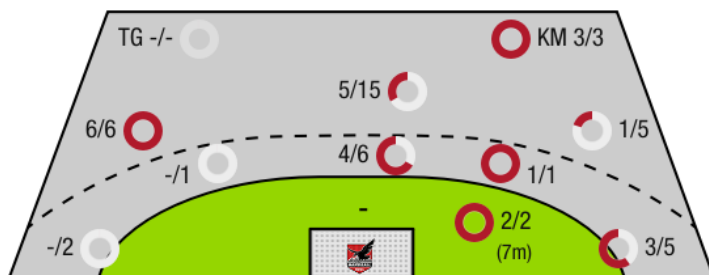

26 53
Gegentore Angriffe*

15 41
Paraden Würfe auf das Tor

25 54
Tore erzielt Angriffe*

*Die Anzahl der Angriffe wird mit jedem Ballbesitzwechsel um einen Angriff erhöht.

HSG XENTIS BÄRNBACH/KÖFLACH - ANGRIFF