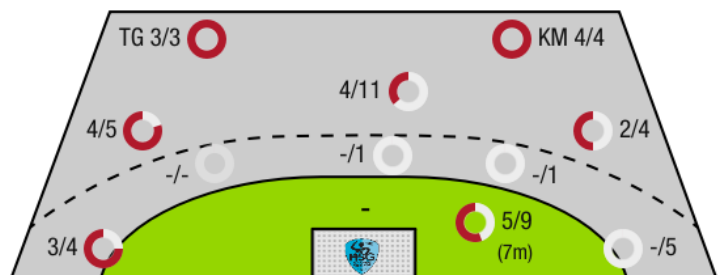

Datum: 22/10/22
Uhrzeit: 19:00
Spiel: Spiel: 7. Spieltag, Spielnummer: 34495631, Saison: 23/24
Austragungsort: Sporthalle Barnbach
Schiedsrichter: Hurich, Christoph, Bolic, Denis

SPIELBERICHT
HLA Meisterliga
www.hla.at
#GeballteLeidenschaft

BEENDET

HSG XeNTiS
Bärnbach/Köflach

26 : 25

(14 : 12)

Sparkasse Schwaz
HANDBALL TIROL

Bester Werfer: Prakapenia 8

2min: 8

Bester Werfer: Medic 9

2min: 4

WURFQUOTE: **55%**

7M-QUOTE

Würfe gesamt: 47

Tore: 26

Würfe gehalten: 15

Würfe vorbei: 5

Würfe Pfosten/Latte: 3

Würfe geblockt: 1

2 2
7m-Tore 7m-Würfe

7m verworfen:

7M-QUOTE

5 9
7m-Tore 7m-Würfe

7m verworfen:

23:26 | 19 MEDIC (2) (SAVE)
32:11 | 2 WANITSCHKE (2) (SAVE)
54:14 | 19 MEDIC (2) (SAVE)
56:44 | 2 WANITSCHKE (2) (SAVE)

WURFQUOTE: **53%**

Würfe gesamt: 47

Tore: 25

Würfe gehalten: 15

Würfe vorbei: 4

Würfe Pfosten/Latte: 2

Würfe geblockt: 3

ERFOLGREICHE ANGRIFFE

GEHALTENE BÄLLE

ABGEWEHRTE ANGRIFFE

26 53
Tore erzielt Angriffe*

15 40
Paraden Würfe auf das Tor

25 54
Gegentore Angriffe*

ABGEWEHRTE ANGRIFFE

GEHALTENE BÄLLE

ERFOLGREICHE ANGRIFFE

26 53
Gegentore Angriffe*

15 41
Paraden Würfe auf das Tor

25 54
Tore erzielt Angriffe*

*Die Anzahl der Angriffe wird mit jedem Ballbesitzwechsel um einen Angriff erhöht.

HSG XENTIS BÄRNBACH/KÖFLACH - ANGRIFF

TG - Tempogegenstoß KM - Kreisläufer

SPARKASSE SCHWAZ HANDBALL TIROL - ANGRIFF