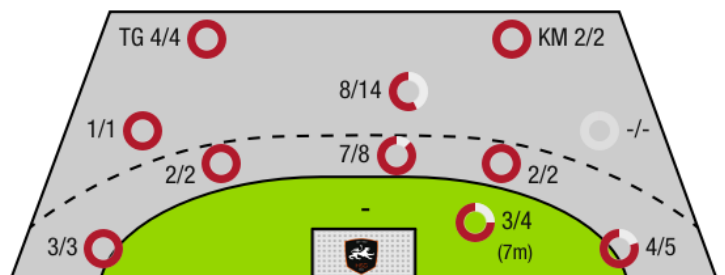

36 55
Tore erzielt Angriffe*

*Die Anzahl der Angriffe wird mit jedem Ballbesitzwechsel um einen Angriff erhöht.

HSG HOLDING GRAZ - ANGRIFF

TG - Tempogegenstoß KM - Kreisläufer

HANDBALL WEST WIEN - ANGRIFF