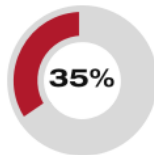

21 57
Paraden Würfe auf das Tor

ABGEWEHRTE ANGRIFFE