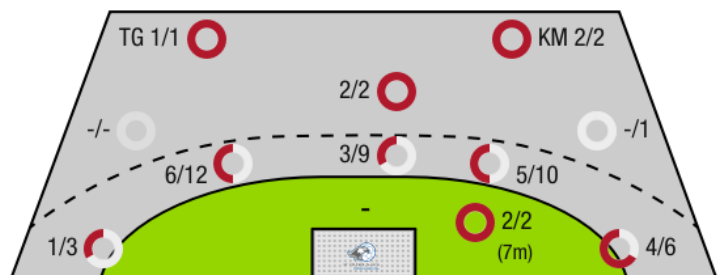

Datum: 17/12/22
Uhrzeit: 15:30
Spiel: Spiel: 13. Spieltag, Spielnummer: 35153441, Saison: 23/24
Austragungsort: Sportzentrum Niederösterreich
Schiedsrichter: Mirnic, Dragana, Panzenbock, Michael

SPIELBERICHT

HLA Challenge

#GeballteLeidenschaft

BEENDET

Sportunion Die FALKEN
Bachner Bau St. Pölten

32 : 28

(15 : 12)

Union Sparkasse
Korneuburg

Bester Werfer: Rudolph, Moser 6

2min: 3

Bester Werfer: Bachofner 6

2min: 5

WURFQUOTE: **57%**

7M-QUOTE

7M-QUOTE

WURFQUOTE: **55%**

Würfe gesamt: 56

Tore: 32

Würfe gehalten: 10

Würfe vorbei: 10

Würfe Pfosten/Latte: 3

Würfe geblockt: 4

1 1
7m-Tore 7m-Würfe

7m verworfen:

2 2
7m-Tore 7m-Würfe

7m verworfen:

Würfe gesamt: 51

Tore: 28

Würfe gehalten: 15

Würfe vorbei: 8

Würfe Pfosten/Latte: 3

Würfe geblockt: 0

ERFOLGREICHE ANGRIFFE

GEHALTENE BÄLLE

ABGEWEHRTE ANGRIFFE

ABGEWEHRTE ANGRIFFE

GEHALTENE BÄLLE

ERFOLGREICHE ANGRIFFE

32 59
Tore erzielt Angriffe*

10 38
Paraden Würfe auf das Tor

28 59
Gegentore Angriffe*

32 59
Gegentore Angriffe*

15 47
Paraden Würfe auf das Tor

28 59
Tore erzielt Angriffe*

*Die Anzahl der Angriffe wird mit jedem Ballbesitzwechsel um einen Angriff erhöht.

SPORTUNION DIE FALKEN BACHNER BAU ST. PÖLTEN - ANGRIFF

TG - Tempogegenstoß KM - Kreisläufer

UNION SPARKASSE KORNEUBURG - ANGRIFF