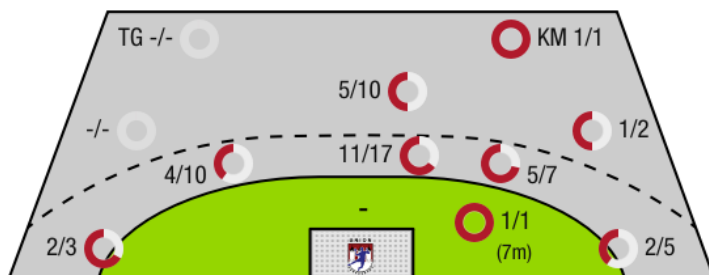

32 59
 Gegentore Angriffe*

15 47
 Paraden Würfe auf das Tor

28 59
 Tore erzielt Angriffe*

*Die Anzahl der Angriffe wird mit jedem Ballbesitzwechsel um einen Angriff erhöht.

SPORTUNION DIE FALKEN BACHNER BAU ST. PÖLTEN - ANGRIFF