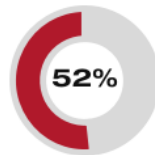

33 Gegentore | **58** Angriffe*

ABGEWEHRTE ANGRIFFE