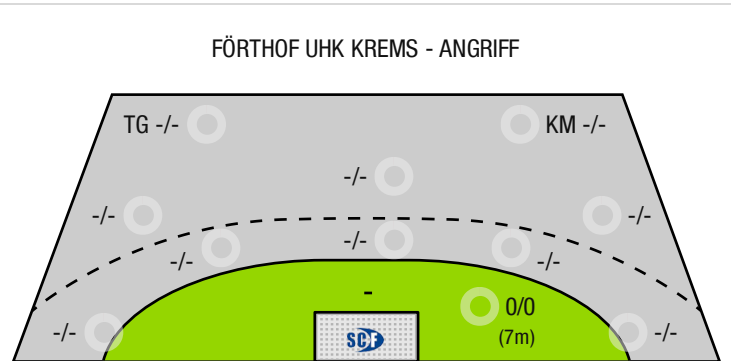

Würfe auf das Tor

0

Tore erzielt

1

Angriffe*

0

*Die Anzahl der Angriffe wird mit jedem Ballbesitzwechsel um einen Angriff erhöht.

TG - Tempogegenstoß KM - Kreisläufer