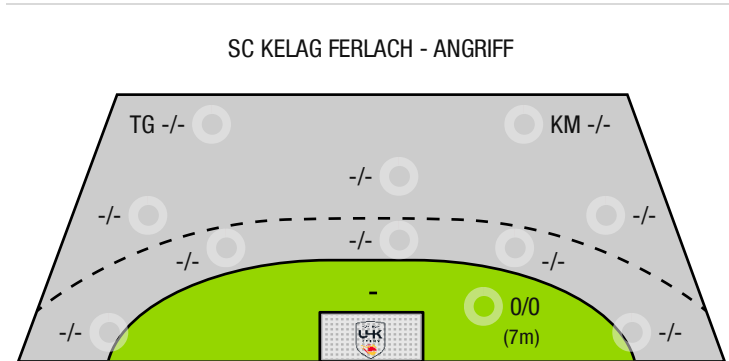

Würfe auf das Tor

0

Tore erzielt

1

Angriffe*

0

*Die Anzahl der Angriffe wird mit jedem Ballbesitzwechsel um einen Angriff erhöht.

TG - Tempogegenstoß KM - Kreisläufer