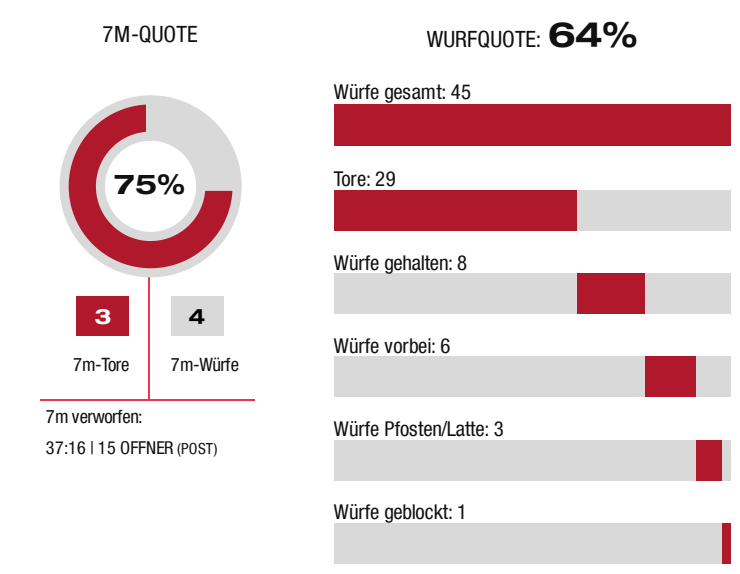

Datum: 21/02/26
 Uhrzeit: 19:00
 Spiel: Spiel: 14. Spieltag, Spielnummer: 62070674, Saison: 25/26
 Austragungsort: Sporthalle Barnbach
 Schiedsrichter: ,

SPIELBERICHT

HLA Meisterliga

www.hla.at

#GeballteLeidenschaft

BEENDET

HSG Lipizzanerheimat

30 : 29

(16 : 17)

HSG Graz

Bester Werfer: Omeragic **8** 2min: **1** Bester Werfer: Belos, Offner **7** 2min: **3**

TG - Tempogegenstoß KM - Kreisläufer

HSG Lipizzanerheimat

Ein Durchbruch (DB) ist eine zusätzliche Information für Tore, die aus dem Rückraum erzielt wurden. Die Anzahl dieser Tore wird bei der Summe der Tore eines Spielers nicht berücksichtigt.

Torhüter		Quote gehaltener Bälle (Paraden/Tore+gehaltene Würfe)							
Nr	Name	Gesamt	7m	6m	9m	LA/RA	Kreis	Gegenstoß	Durchbruch
16	Budovic, Jovo	26% (8/31)	0% (0/3)	14% (1/7)	50% (4/8)	33% (2/6)	0% (0/2)	20% (1/5)	0% (0/4)
99	Strasek, Denis	0% (0/6)	-% (0/0)	0% (0/1)	0% (0/3)	0% (0/2)	-% (0/0)	-% (0/0)	0% (0/1)
		22% (8/37)	0% (0/3)	13% (1/8)	36% (4/11)	25% (2/8)	0% (0/2)	20% (1/5)	0% (0/5)