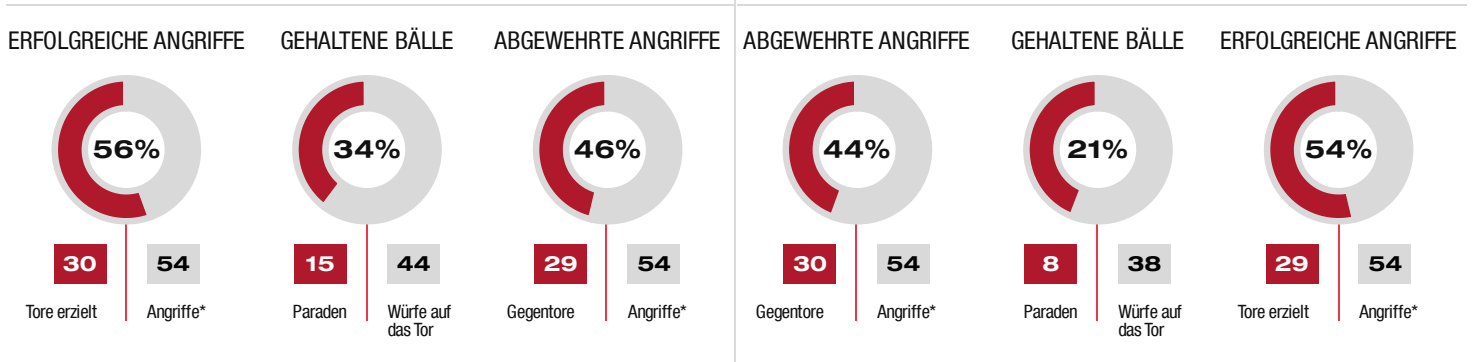

BEENDET

HSG Lipizzanerheimat

30 : 29

(16 : 17)

HSG Graz

Bester Werfer: Omeragic **8** 2min: **1** Bester Werfer: Belos, Offner **7** 2min: **3**

TG - Tempogegenstoß KM - Kreisläufer

HSG Lipizzanerheimat

Ein Durchbruch (DB) ist eine zusätzliche Information für Tore, die aus dem Rückraum erzielt wurden. Die Anzahl dieser Tore wird bei der Summe der Tore eines Spielers nicht berücksichtigt.

Torhüter		Quote gehaltener Bälle (Paraden/Tore+gehaltene Würfe)							
Nr	Name	Gesamt	7m	6m	9m	LA/RA	Kreis	Gegenstoß	Durchbruch
16	Budovic, Jovo	26% (8/31)	0% (0/3)	14% (1/7)	50% (4/8)	33% (2/6)	0% (0/2)	20% (1/5)	0% (0/4)
99	Strasek, Denis	0% (0/6)	-% (0/0)	0% (0/1)	0% (0/3)	0% (0/2)	-% (0/0)	-% (0/0)	0% (0/1)
		22% (8/37)	0% (0/3)	13% (1/8)	36% (4/11)	25% (2/8)	0% (0/2)	20% (1/5)	0% (0/5)