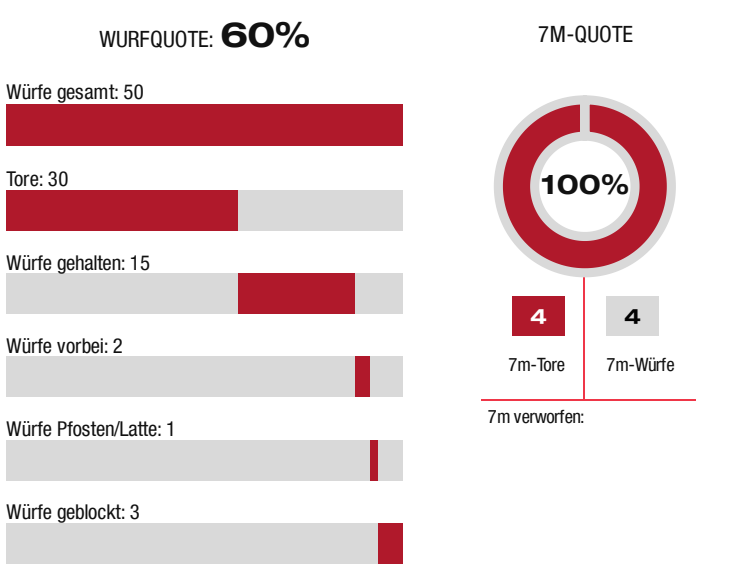

TG - Tempogegenstoß   KM - Kreisläufer