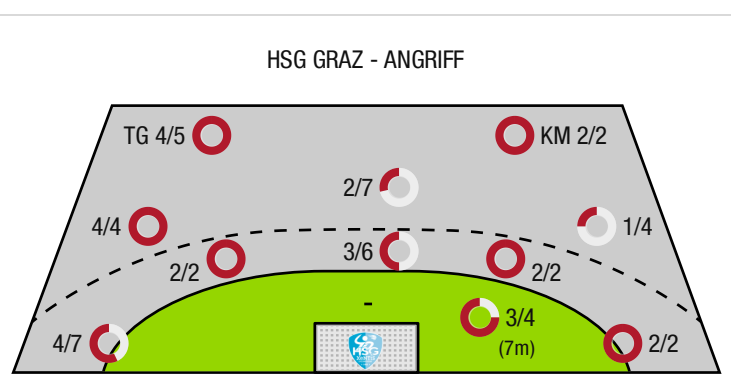

BEENDET

HSG Lipizzanerheimat

30 : 29

(16 : 17)

HSG Graz

Bester Werfer: Omeragic **8** 2min: **1** Bester Werfer: Belos, Offner **7** 2min: **3**

TG - Tempogegenstoß KM - Kreisläufer

HSG Lipizzanerheimat