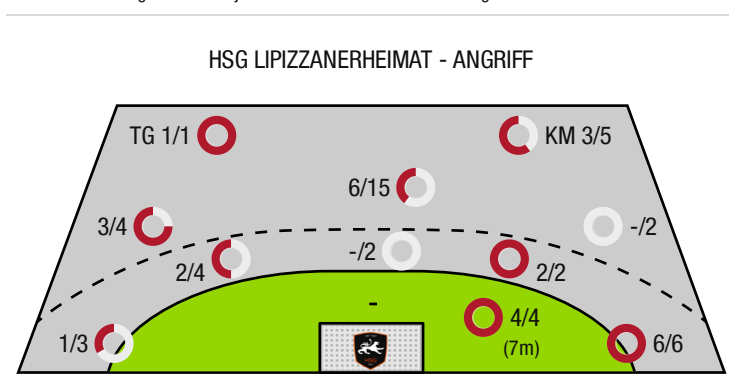

BEENDET

HSG Lipizzanerheimat

30 : 29

(16 : 17)

HSG Graz

Bester Werfer: Omeragic **8** 2min: **1** Bester Werfer: Belos, Offner **7** 2min: **3**

TG - Tempogegenstoß KM - Kreisläufer

HSG Lipizzanerheimat

Ein Durchbruch (DB) ist eine zusätzliche Information für Tore, die aus dem Rückraum erzielt wurden. Die Anzahl dieser Tore wird bei der Summe der Tore eines Spielers nicht berücksichtigt.

Torhüter		Quote gehaltener Bälle (Paraden/Tore+gehaltene Würfe)							
Nr	Name	Gesamt	7m	6m	9m	LA/RA	Kreis	Gegenstoß	Durchbruch
16	Budovic, Jovo	26% (8/31)	0% (0/3)	14% (1/7)	50% (4/8)	33% (2/6)	0% (0/2)	20% (1/5)	0% (0/4)
99	Strasek, Denis	0% (0/6)	-% (0/0)	0% (0/1)	0% (0/3)	0% (0/2)	-% (0/0)	-% (0/0)	0% (0/1)
		22% (8/37)	0% (0/3)	13% (1/8)	36% (4/11)	25% (2/8)	0% (0/2)	20% (1/5)	0% (0/5)