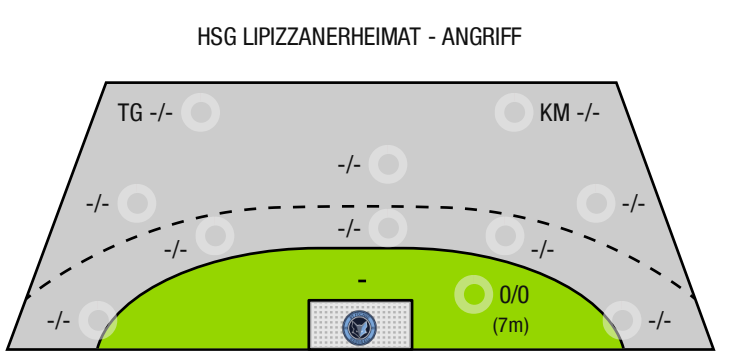

Datum: 11/04/26
Uhrzeit: 20:20
Spiel: Spiel: 20. Spieltag, Spielnummer: 62070740, Saison: 25/26
Austragungsort: Sporthalle Bruck/Mur
Schiedsrichter: ,

SPIELBERICHT

HLA Meisterliga

www.hla.at

#GeballteLeidenschaft

BEENDET

26 : 26

(16 : 15)

Bester Werfer:
2min:
Bester Werfer:
2min:

WURFQUOTE: NAN% Würfe gesamt: 0 Tore: 0 Würfe gehalten: 0 Würfe vorbei: 0 Würfe Pfosten/Latte: 0 Würfe geblockt: 0	7M-QUOTE 0% 0 0 7m-Tore 7m-Würfe 7m verworfen:

ERFOLGREICHE ANGRIFFE 0% 0 0 Tore erzielt Angriffe*	GEHALTENE BÄLLE 0% 0 0 Paraden Würfe auf das Tor	ABGEWEHRTE ANGRIFFE 0% 0 0 Gegentore Angriffe*

*Die Anzahl der Angriffe wird mit jedem Ballbesitzwechsel um einen Angriff erhöht.

TG - Tempogegenstoß   KM - Kreisläufer