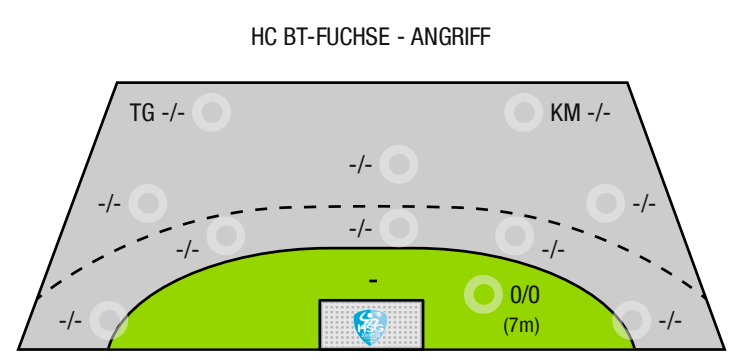

Datum: 11/04/26
Uhrzeit: 20:20
Spiel: Spiel: 20. Spieltag, Spielnummer: 62070740, Saison: 25/26
Austragungsort: Sporthalle Bruck/Mur
Schiedsrichter: ,

SPIELBERICHT

HLA Meisterliga

www.hla.at

#GeballteLeidenschaft

BEENDET

26 : 26

(16 : 15)

Bester Werfer:
2min:
Bester Werfer:
2min:

WURFQUOTE: NAN% Würfe gesamt: 0 Tore: 0 Würfe gehalten: 0 Würfe vorbei: 0 Würfe Pfosten/Latte: 0 Würfe geblockt: 0	7M-QUOTE 0% 0 0 7m-Tore 7m-Würfe 7m verworfen:

ERFOLGREICHE ANGRIFFE 0% 0 0 Tore erzielt Angriffe*	GEHALTENE BÄLLE 0% 0 0 Paraden Würfe auf das Tor	ABGEWEHRTE ANGRIFFE 0% 0 0 Gegentore Angriffe*

*Die Anzahl der Angriffe wird mit jedem Ballbesitzwechsel um einen Angriff erhöht.

TG - Tempogegenstoß   KM - Kreisläufer