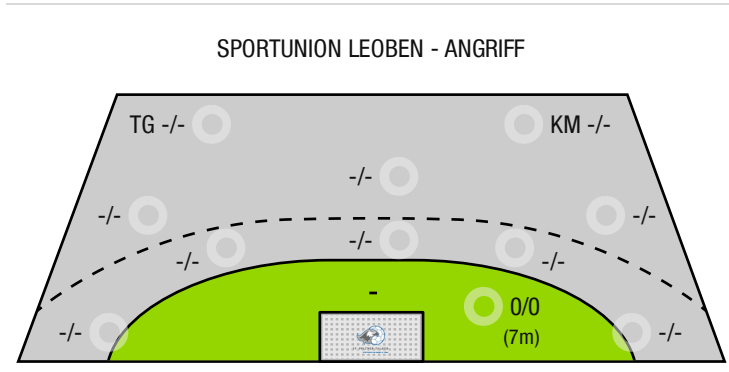

Datum: 06/12/25
Uhrzeit: 19:00
Spiel: Spiel: 12. Spieltag, Spielnummer: 62246582, Saison: 25/26
Austragungsort: Sporthalle Leoben/Donawitz
Schiedsrichter: ,

SPIELBERICHT

HLA Challenge

#GeballteLeidenschaft

BEENDET

Sportunion Leoben
29 : 27
Sportunion Die Falken St Polten

(15 : 14)

Bester Werfer: 2min: 0

WURFQUOTE: **NAN%**

Würfe gesamt: 0

Tore: 0

7M-QUOTE

0%

0

7m-Tore

0

7m-Würfe

7m verworfen:

Würfe gehalten: 0

Würfe vorbei: 0

Würfe Pfosten/Latte: 0

Würfe geblockt: 0

7M-QUOTE

0%

0

7m-Tore

0

7m-Würfe

7m verworfen:

WURFQUOTE: **NAN%**

Würfe gesamt: 0

Tore: 0

Würfe gehalten: 0

Würfe vorbei: 0

Würfe Pfosten/Latte: 0

Würfe geblockt: 0

ERFOLGREICHE ANGRIFFE	GEHALTENE BÄLLE	ABGEWEHRTE ANGRIFFE	ABGEWEHRTE ANGRIFFE	GEHALTENE BÄLLE	ERFOLGREICHE ANGRIFFE
0%	0%	0%	0%	0%	0%
0 Tore erzielt 0 Angriffe*	0 Paraden 0 Würfe auf das Tor	0 Gegentore 0 Angriffe*	0 Gegentore 0 Angriffe*	0 Paraden 0 Würfe auf das Tor	0 Tore erzielt 0 Angriffe*

*Die Anzahl der Angriffe wird mit jedem Ballbesitzwechsel um einen Angriff erhöht.

TG - Tempogegenstoß KM - Kreisläufer