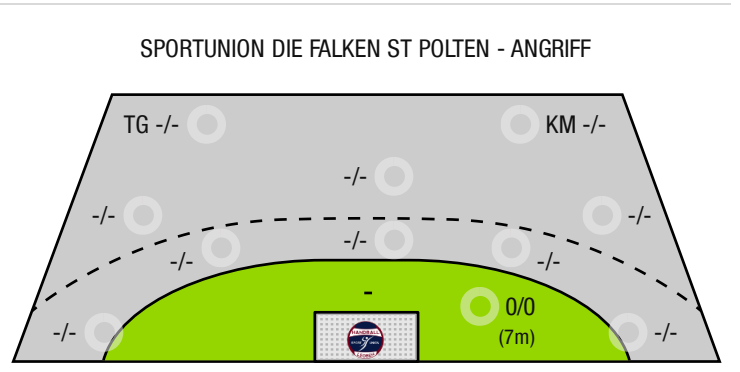

Datum: 06/12/25
Uhrzeit: 19:00
Spiel: Spiel: 12. Spieltag, Spielnummer: 62246582, Saison: 25/26
Austragungsort: Sporthalle Leoben/Donawitz
Schiedsrichter: ,

SPIELBERICHT

HLA Challenge

#GeballteLeidenschaft

BEENDET

Sportunion Leoben
29 : 27
Sportunion Die Falken St Polten

(15 : 14)

Bester Werfer: 2min: 0

WURFQUOTE: **NAN%**

Würfe gesamt: 0

Tore: 0

7M-QUOTE

0%

0

7m-Tore

0

7m-Würfe

7m verworfen:

Würfe gehalten: 0

Würfe vorbei: 0

Würfe Pfosten/Latte: 0

Würfe geblockt: 0

7M-QUOTE

0%

0

7m-Tore

0

7m-Würfe

7m verworfen:

WURFQUOTE: **NAN%**

Würfe gesamt: 0

Tore: 0

Würfe gehalten: 0

Würfe vorbei: 0

Würfe Pfosten/Latte: 0

Würfe geblockt: 0

ERFOLGREICHE ANGRIFFE	GEHALTENE BÄLLE	ABGEWEHRTE ANGRIFFE	ABGEWEHRTE ANGRIFFE	GEHALTENE BÄLLE	ERFOLGREICHE ANGRIFFE
0%	0%	0%	0%	0%	0%
0 Tore erzielt 0 Angriffe*	0 Paraden 0 Würfe auf das Tor	0 Gegentore 0 Angriffe*	0 Gegentore 0 Angriffe*	0 Paraden 0 Würfe auf das Tor	0 Tore erzielt 0 Angriffe*

*Die Anzahl der Angriffe wird mit jedem Ballbesitzwechsel um einen Angriff erhöht.

TG - Tempogegenstoß KM - Kreisläufer