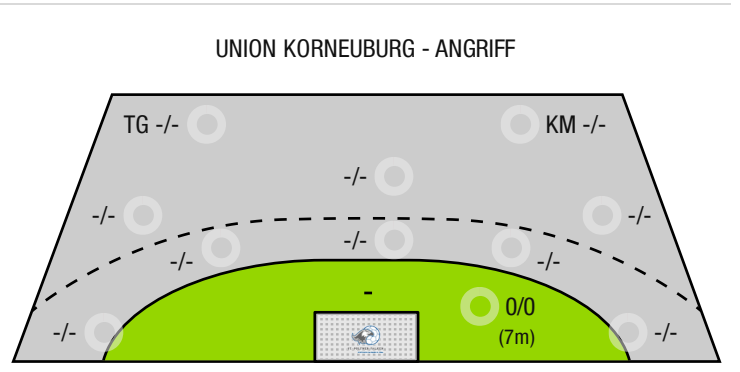

TG - Tempogegenstoß   KM - Kreisläufer