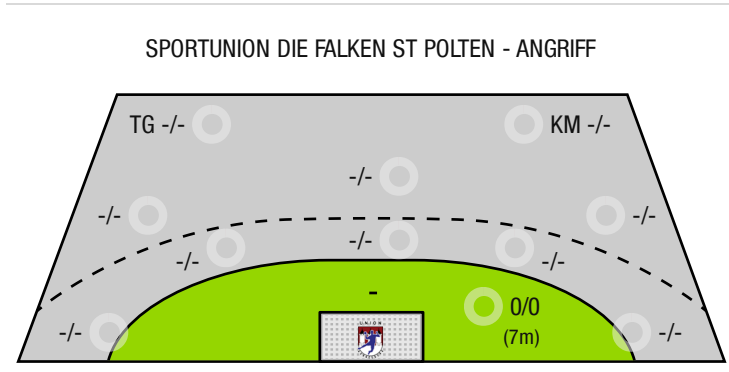

TG - Tempogegenstoß   KM - Kreisläufer