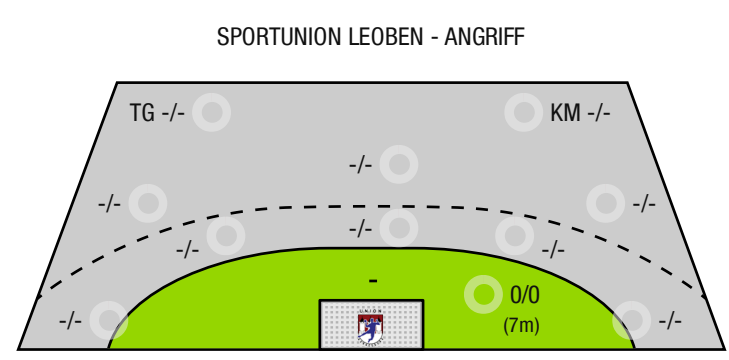

  
 Angriffe\*

**ABGEWEHRTE ANGRIFFE** **GEHALTENE BÄLLE** **ERFOLGREICHE ANGRIFFE**

0%      0%      0%

  
 Gegentore

  
 Angriffe\*

  
 Paraden

  
 Würfe auf das Tor

  
 Tore erzielt

  
 Angriffe\*

\*Die Anzahl der Angriffe wird mit jedem Ballbesitzwechsel um einen Angriff erhöht.

TG - Tempogegenstoß    KM - Kreisläufer

Sportunion Leoben

BEENDET

30 : 29

( 15 : 16 )

Union Korneuburg