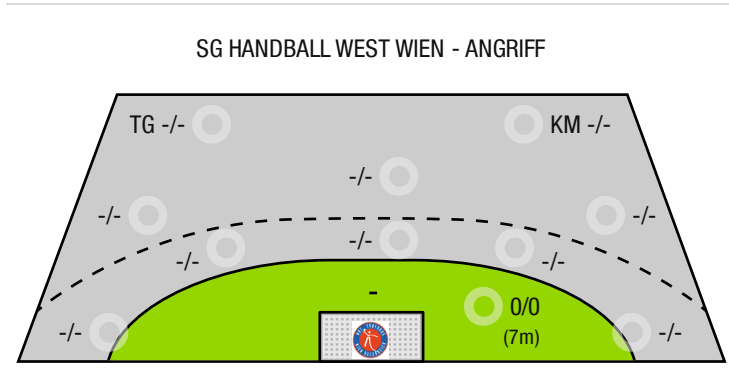

TG - Tempogegenstoß KM - Kreisläufer

SG Handball West Wien

BEENDET

28 : 22

( 12 : 11 )

Wat Funfhaus HB

Spieler			Tore/Würfe								Sonstiges				Strafen			
Nr	Name	Pos.	Gesamt	7m	6m	9m	LA/RA	KM	TG	DB*	TF	ST	WB	AS	GK	2min	RK	BK
			-% (0/0)	0/0	0/0	0/0	0/0	0/0	0/0	0/0	0	0	0	0	0	0	0	0