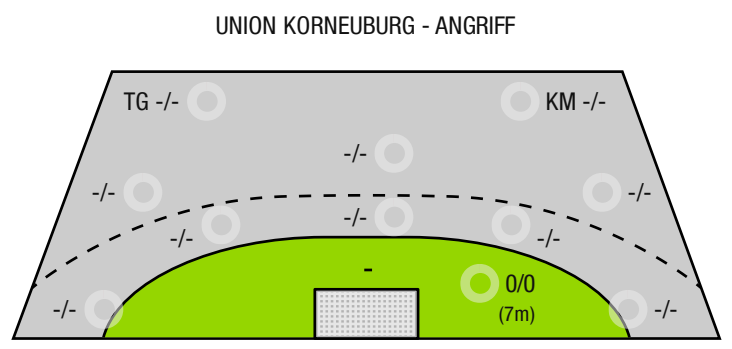

*Die Anzahl der Angriffe wird mit jedem Ballbesitzwechsel um einen Angriff erhöht.

TG - Tempogegenstoß KM - Kreisläufer

Uhc Busta Eggenburg

BEENDET

34 : 30

Union Korneuburg

(14 : 14)

Spieler			Tore/Würfe								Sonstiges				Strafen			
Nr	Name	Pos.	Gesamt	7m	6m	9m	LA/RA	KM	TG	DB*	TF	ST	WB	AS	GK	2min	RK	BK
			-% (0/0)	0/0	0/0	0/0	0/0	0/0	0/0	0/0	0	0	0	0	0	0	0	0