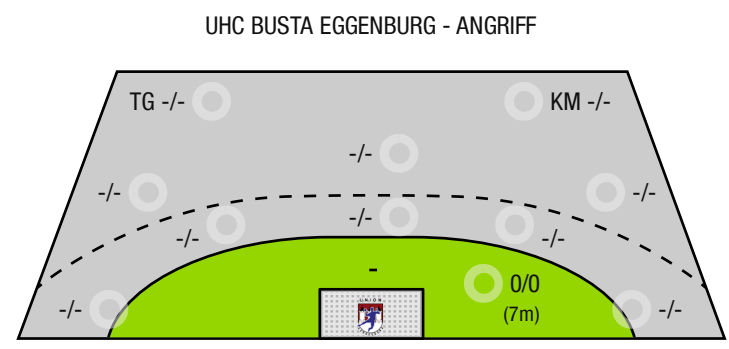

*Die Anzahl der Angriffe wird mit jedem Ballbesitzwechsel um einen Angriff erhöht.

TG - Tempogegenstoß KM - Kreisläufer

Uhc Busta Eggenburg

BEENDET

34 : 30

Union Korneuburg

(14 : 14)

Spieler			Tore/Würfe								Sonstiges				Strafen			
Nr	Name	Pos.	Gesamt	7m	6m	9m	LA/RA	KM	TG	DB*	TF	ST	WB	AS	GK	2min	RK	BK
			-% (0/0)	0/0	0/0	0/0	0/0	0/0	0/0	0/0	0	0	0	0	0	0	0	0