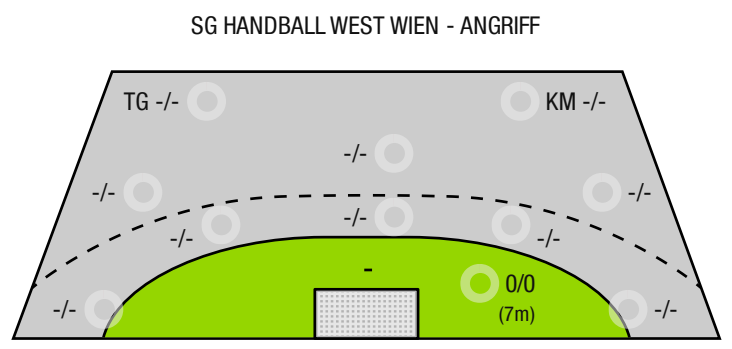

TG - Tempogegenstoß   KM - Kreisläufer