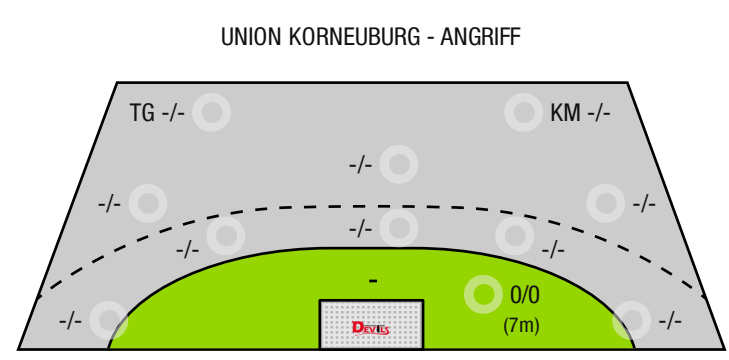

Datum: 30/04/26
Uhrzeit: 20:00
Spiel: Spiel: 6. Spieltag, Spielnummer: 69275284, Saison: 25/26
Austragungsort: Franz Guggenberger Sporthalle
Schiedsrichter: ,

SPIELBERICHT

HLA Challenge

#GeballteLeidenschaft

BEENDET

Union Korneuburg

25 : 23
(14 : 14)

**UHLZ Perchtoldsdorf
Devils/Jags**

Bester Werfer: 2min: Bester Werfer: 2min:

WURFQUOTE: NAN% Würfe gesamt: 0 Tore: 0 Würfe gehalten: 0 Würfe vorbei: 0 Würfe Pfosten/Latte: 0 Würfe geblockt: 0	7M-QUOTE 0% 7m-Tore 7m-Würfe 7m verworfen:

ERFOLGREICHE ANGRIFFE 0% Tore erzielt Angriffe*	GEHALTENE BÄLLE 0% Paraden Würfe auf das Tor	ABGEWEHRTE ANGRIFFE 0% Gegentore Angriffe*

*Die Anzahl der Angriffe wird mit jedem Ballbesitzwechsel um einen Angriff erhöht.

TG - Tempogegenstoß KM - Kreisläufer