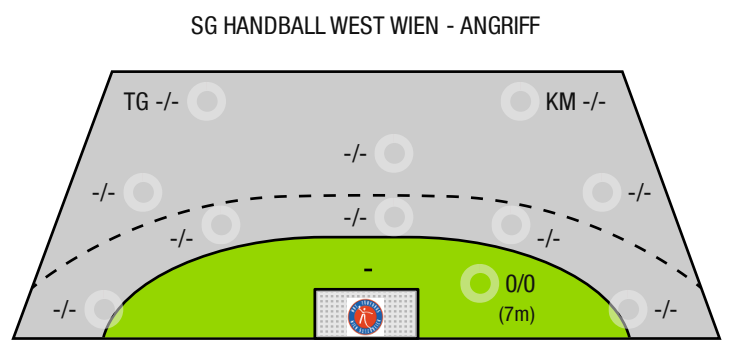

○

Angriffe\*

\*Die Anzahl der Angriffe wird mit jedem Ballbesitzwechsel um einen Angriff erhöht.

TG - Tempogegenstoß    KM - Kreisläufer

Wat Funfhaus HB

BEENDET

0 : 0

SG Handball West Wien