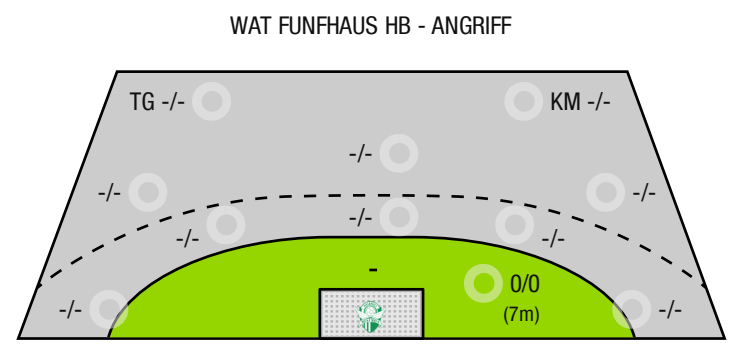

○

Angriffe\*

\*Die Anzahl der Angriffe wird mit jedem Ballbesitzwechsel um einen Angriff erhöht.

TG - Tempogegenstoß    KM - Kreisläufer

Wat Funfhaus HB

BEENDET

0 : 0

SG Handball West Wien