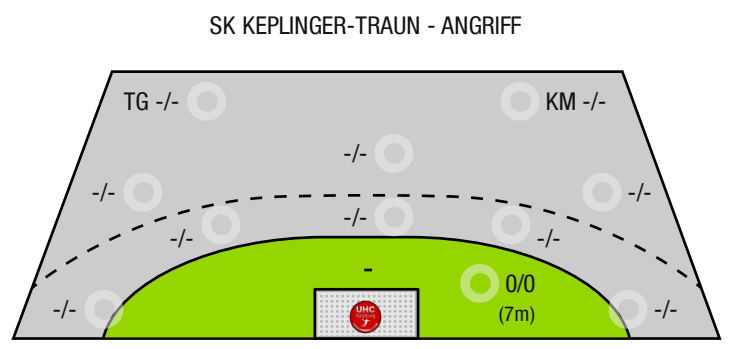

Angriffe*

*Die Anzahl der Angriffe wird mit jedem Ballbesitzwechsel um einen Angriff erhöht.

TG - Tempogegenstoß KM - Kreisläufer

UHC Salzburg

BEENDET

null :

null

SK Keplinger-Traun