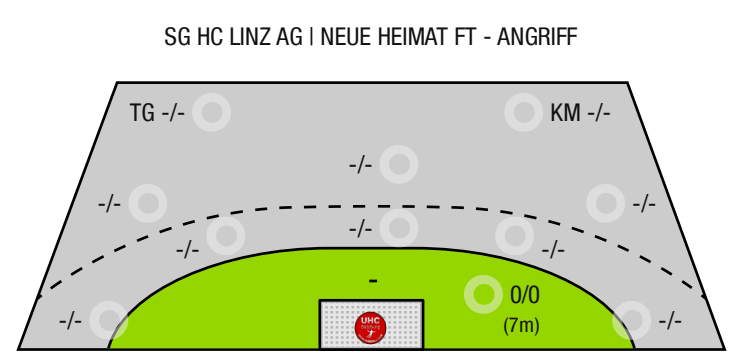

Datum: 23/05/26
Uhrzeit: 20:30
Spiel: Spiel: 9. Spieltag, Spielnummer: 69301378, Saison: 25/26
Austragungsort: Sport Hauptschule Kleinmünchen
Schiedsrichter: ,

SPIELBERICHT

HLA Challenge

#GeballteLeidenschaft

BEENDET

30 : 32

(17 : 17)

SG HC Linz AG | Neue Heimat FTUHC Salzburg

Bester Werfer: 2min: Bester Werfer: 2min:

WURFQUOTE: NAN% Würfe gesamt: 0 Tore: 0 Würfe gehalten: 0 Würfe vorbei: 0 Würfe Pfosten/Latte: 0 Würfe geblockt: 0	7M-QUOTE 0% 0 0 7m-Tore 7m-Würfe 7m verworfen:

ERFOLGREICHE ANGRIFFE 0% 0 0 Tore erzielt Angriffe*	GEHALTENE BÄLLE 0% 0 0 Paraden Würfe auf das Tor	ABGEWEHRTE ANGRIFFE 0% 0 0 Gegentore Angriffe*

*Die Anzahl der Angriffe wird mit jedem Ballbesitzwechsel um einen Angriff erhöht.

TG - Tempogegenstoß   KM - Kreisläufer