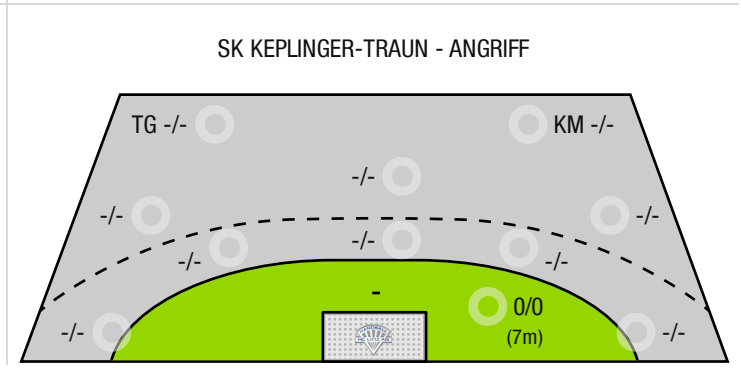

TG - Tempogegenstoß   KM - Kreisläufer