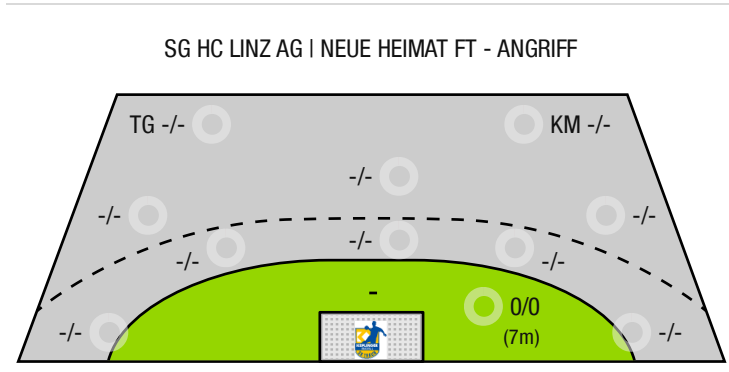

TG - Tempogegenstoß   KM - Kreisläufer