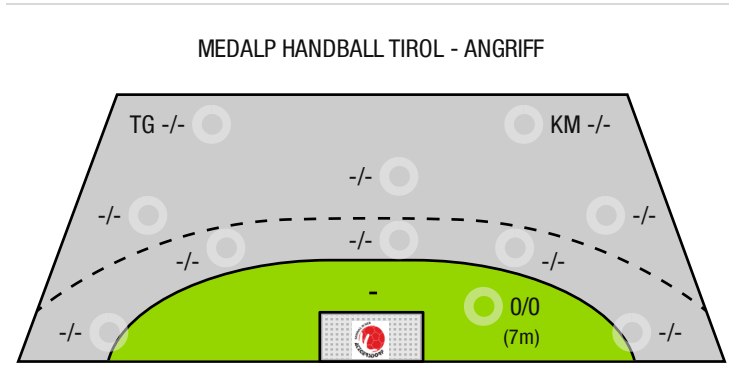

Datum: 19/04/26
Uhrzeit: 16:00
Spiel: Spiel: 5. Spieltag, Spielnummer: 69333974, Saison: 25/26
Austragungsort: Sporthalle Hotting West
Schiedsrichter: ,

SPIELBERICHT

HLA Challenge

#GeballteLeidenschaft

BEENDET

26 : 28

(11 : 13)

Bester Werfer: 2min: 0 | Bester Werfer: 2min: 0

WURFQUOTE: 100%

Würfe gesamt: 1

Tore: 1

Würfe gehalten: 0

Würfe vorbei: 0

Würfe Pfosten/Latte: 0

Würfe geblockt: 0

7M-QUOTE

0%

0

0

7m-Tore | 7m-Würfe

7m verworfen:

WURFQUOTE: NAN%

Würfe gesamt: 0

Tore: 0

Würfe gehalten: 0

Würfe vorbei: 0

Würfe Pfosten/Latte: 0

Würfe geblockt: 0

7M-QUOTE

0%

0

0

7m-Tore | 7m-Würfe

7m verworfen:

ERFOLGREICHE ANGRIFFE	GEHALTENE BÄLLE	ABGEWEHRTE ANGRIFFE
0%	0%	0%
1 0 Tore erzielt | Angriffe*	0 0 Paraden | Würfe auf das Tor	0 0 Gegentore | Angriffe*

*Die Anzahl der Angriffe wird mit jedem Ballbesitzwechsel um einen Angriff erhöht.

ABGEWEHRTE ANGRIFFE	GEHALTENE BÄLLE	ERFOLGREICHE ANGRIFFE
0%	0%	0%
1 0 Gegentore | Angriffe*	0 1 Paraden | Würfe auf das Tor	0 0 Tore erzielt | Angriffe*

TG - Tempogegenstoß KM - Kreisläufer