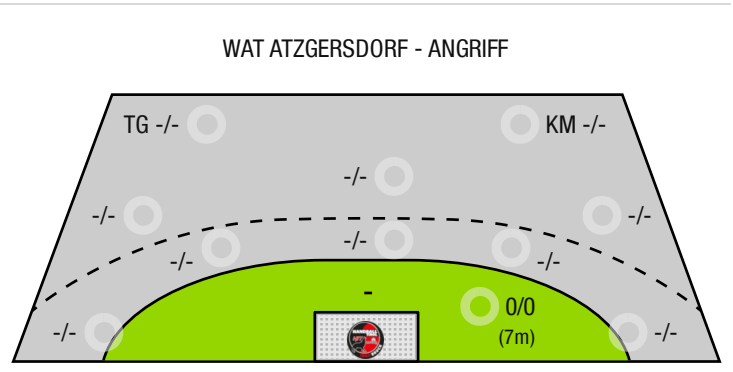

Datum: 19/04/26
Uhrzeit: 16:00
Spiel: Spiel: 5. Spieltag, Spielnummer: 69333974, Saison: 25/26
Austragungsort: Sporthalle Hotting West
Schiedsrichter: ,

SPIELBERICHT

HLA Challenge

#GeballteLeidenschaft

BEENDET

26 : 28

(11 : 13)

Bester Werfer: 2min: 0 | Bester Werfer: 2min: 0

WURFQUOTE: 100%

Würfe gesamt: 1

Tore: 1

Würfe gehalten: 0

Würfe vorbei: 0

Würfe Pfosten/Latte: 0

Würfe geblockt: 0

7M-QUOTE

0%

0

0

7m-Tore | 7m-Würfe

7m verworfen:

WURFQUOTE: NAN%

Würfe gesamt: 0

Tore: 0

Würfe gehalten: 0

Würfe vorbei: 0

Würfe Pfosten/Latte: 0

Würfe geblockt: 0

7M-QUOTE

0%

0

0

7m-Tore | 7m-Würfe

7m verworfen:

ERFOLGREICHE ANGRIFFE	GEHALTENE BÄLLE	ABGEWEHRTE ANGRIFFE
0%	0%	0%
1 0 Tore erzielt | Angriffe*	0 0 Paraden | Würfe auf das Tor	0 0 Gegentore | Angriffe*

*Die Anzahl der Angriffe wird mit jedem Ballbesitzwechsel um einen Angriff erhöht.

ABGEWEHRTE ANGRIFFE	GEHALTENE BÄLLE	ERFOLGREICHE ANGRIFFE
0%	0%	0%
1 0 Gegentore | Angriffe*	0 1 Paraden | Würfe auf das Tor	0 0 Tore erzielt | Angriffe*

TG - Tempogegenstoß KM - Kreisläufer