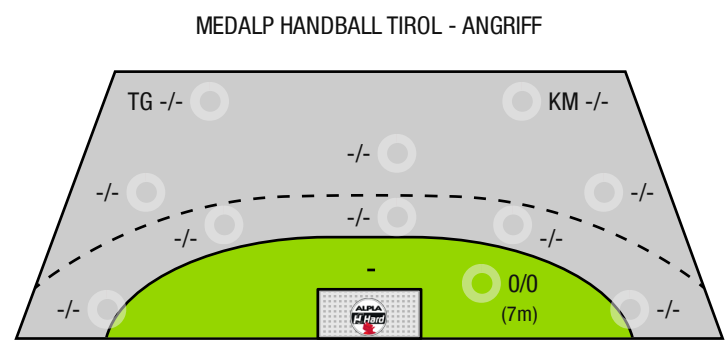

*Die Anzahl der Angriffe wird mit jedem Ballbesitzwechsel um einen Angriff erhöht.

TG - Tempogegenstoß KM - Kreisläufer

Medalp Handball Tirol

BEENDET

25 : 29

(12 : 13)

Alpla HC Hard II

Spieler			Tore/Würfe								Sonstiges				Strafen			
Nr	Name	Pos.	Gesamt	7m	6m	9m	LA/RA	KM	TG	DB*	TF	ST	WB	AS	GK	2min	RK	BK
			-% (0/0)	0/0	0/0	0/0	0/0	0/0	0/0	0/0	0	0	0	0	0	0	0	0