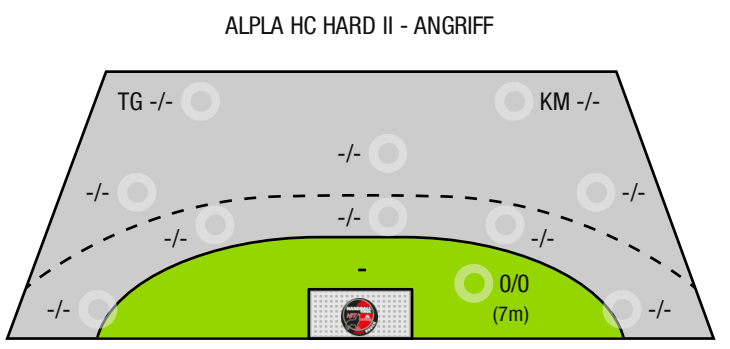

Datum: 23/05/26
Uhrzeit: 16:00
Spiel: Spiel: 9. Spieltag, Spielnummer: 69333994, Saison: 25/26
Austragungsort: Sporthalle Hotting West
Schiedsrichter: ,

SPIELBERICHT

HLA Challenge

#GeballteLeidenschaft

BEENDET

25 : 29

(12 : 13)

Bester Werfer: 2min: Bester Werfer: 2min:

WURFQUOTE: NAN% Würfe gesamt: 0 Tore: 0 Würfe gehalten: 0 Würfe vorbei: 0 Würfe Pfosten/Latte: 0 Würfe geblockt: 0	7M-QUOTE 0% 7m-Tore 7m-Würfe 7m verworfen:

ERFOLGREICHE ANGRIFFE 0% Tore erzielt Angriffe*	GEHALTENE BÄLLE 0% Paraden Würfe auf das Tor	ABGEWEHRTE ANGRIFFE 0% Gegentore Angriffe*

*Die Anzahl der Angriffe wird mit jedem Ballbesitzwechsel um einen Angriff erhöht.

TG - Tempogegenstoß KM - Kreisläufer