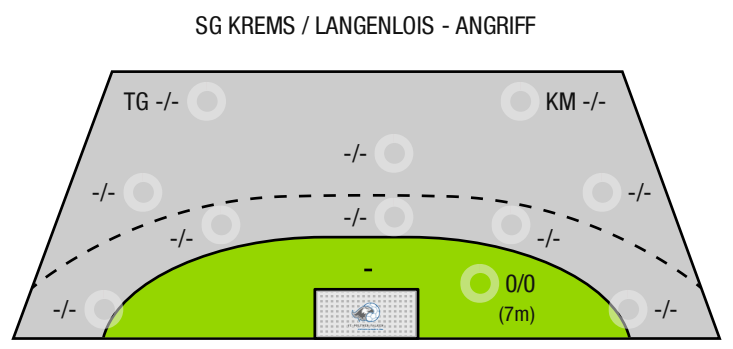

*Die Anzahl der Angriffe wird mit jedem Ballbesitzwechsel um einen Angriff erhöht.

TG - Tempogegenstoß KM - Kreisläufer

Sportunion Die Falken St
Polten

BEENDET

36 : 28

(17 : 16)

SG Krems / Langenlois

Spieler			Tore/Würfe								Sonstiges				Strafen			
Nr	Name	Pos.	Gesamt	7m	6m	9m	LA/RA	KM	TG	DB*	TF	ST	WB	AS	GK	2min	RK	BK
			-% (0/0)	0/0	0/0	0/0	0/0	0/0	0/0	0/0	0	0	0	0	0	0	0	0