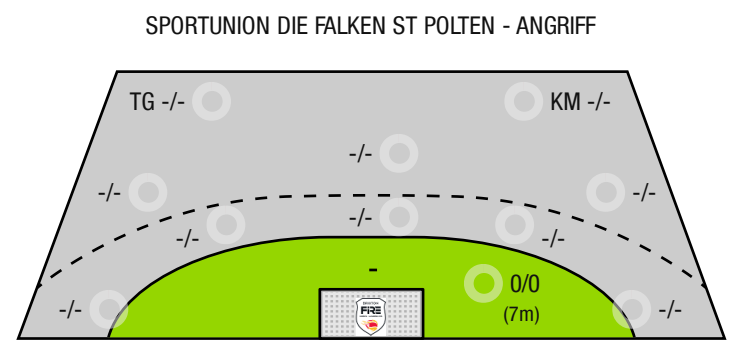

*Die Anzahl der Angriffe wird mit jedem Ballbesitzwechsel um einen Angriff erhöht.

TG - Tempogegenstoß KM - Kreisläufer

Sportunion Die Falken St
Polten

BEENDET

36 : 28

(17 : 16)

SG Krems / Langenlois

Spieler			Tore/Würfe								Sonstiges				Strafen			
Nr	Name	Pos.	Gesamt	7m	6m	9m	LA/RA	KM	TG	DB*	TF	ST	WB	AS	GK	2min	RK	BK
			-% (0/0)	0/0	0/0	0/0	0/0	0/0	0/0	0/0	0	0	0	0	0	0	0	0