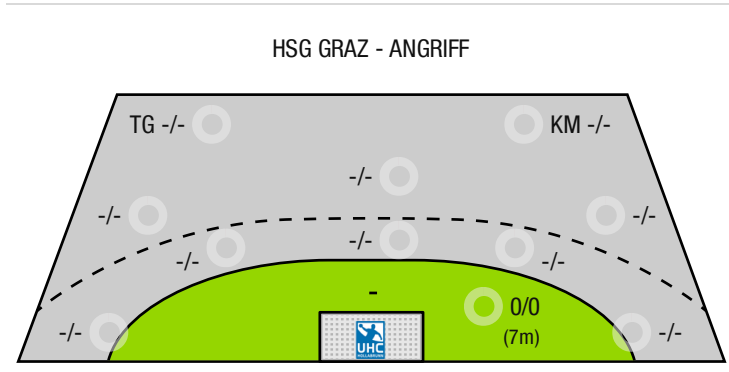

Datum: 23/05/26
Uhrzeit: 19:00
Spiel: Spiel: 4. Spieltag, Spielnummer: 71034724, Saison: 25/26
Austragungsort: Raiffeisen Sportpark
Schiedsrichter: ,

SPIELBERICHT

HLA Meisterliga

www.hla.at

#GeballteLeidenschaft

BEENDET

HSG Graz
null :
null
UHC Hollabrunn

Bester Werfer:

2min: 0

Bester Werfer:

2min: 0

WURFQUOTE: **NAN%**

Würfe gesamt: 0

Tore: 0

7M-QUOTE

0%

7m-Tore

7m-Würfe

7m verworfen:

Würfe gehalten: 0

Würfe vorbei: 0

Würfe Pfosten/Latte: 0

Würfe geblockt: 0

7M-QUOTE

0%

7m-Tore

7m-Würfe

7m verworfen:

WURFQUOTE: **NAN%**

Würfe gesamt: 0

Tore: 0

Würfe gehalten: 0

Würfe vorbei: 0

Würfe Pfosten/Latte: 0

Würfe geblockt: 0

ERFOLGREICHE ANGRIFFE	GEHALTENE BÄLLE	ABGEWEHRTE ANGRIFFE	ABGEWEHRTE ANGRIFFE	GEHALTENE BÄLLE	ERFOLGREICHE ANGRIFFE
0%	0%	0%	0%	0%	0%
Tore erzielt Angriffe*	Paraden Würfe auf das Tor	Gegentore Angriffe*	Gegentore Angriffe*	Paraden Würfe auf das Tor	Tore erzielt Angriffe*

*Die Anzahl der Angriffe wird mit jedem Ballbesitzwechsel um einen Angriff erhöht.

TG - Tempogegenstoß KM - Kreisläufer