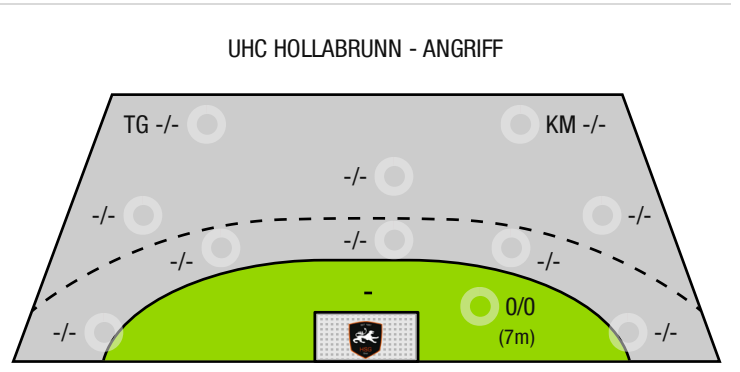

Datum: 23/05/26
Uhrzeit: 19:00
Spiel: Spiel: 4. Spieltag, Spielnummer: 71034724, Saison: 25/26
Austragungsort: Raiffeisen Sportpark
Schiedsrichter: ,

SPIELBERICHT

HLA Meisterliga

www.hla.at

#GeballteLeidenschaft

BEENDET

HSG Graz
null :
null
UHC Hollabrunn

Bester Werfer:

2min: 0

Bester Werfer:

2min: 0

WURFQUOTE: **NAN%**

Würfe gesamt: 0

Tore: 0

7M-QUOTE

0%

7m-Tore

7m-Würfe

7m verworfen:

Würfe gehalten: 0

Würfe vorbei: 0

Würfe Pfosten/Latte: 0

Würfe geblockt: 0

7M-QUOTE

0%

7m-Tore

7m-Würfe

7m verworfen:

WURFQUOTE: **NAN%**

Würfe gesamt: 0

Tore: 0

Würfe gehalten: 0

Würfe vorbei: 0

Würfe Pfosten/Latte: 0

Würfe geblockt: 0

ERFOLGREICHE ANGRIFFE	GEHALTENE BÄLLE	ABGEWEHRTE ANGRIFFE	ABGEWEHRTE ANGRIFFE	GEHALTENE BÄLLE	ERFOLGREICHE ANGRIFFE
0%	0%	0%	0%	0%	0%
Tore erzielt Angriffe*	Paraden Würfe auf das Tor	Gegentore Angriffe*	Gegentore Angriffe*	Paraden Würfe auf das Tor	Tore erzielt Angriffe*

*Die Anzahl der Angriffe wird mit jedem Ballbesitzwechsel um einen Angriff erhöht.

TG - Tempogegenstoß KM - Kreisläufer