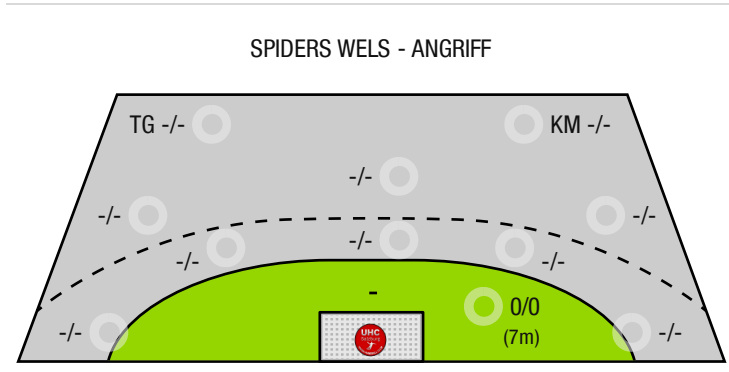

Angriffe*

Paraden

Würfe auf das Tor

Tore erzielt

Angriffe*

*Die Anzahl der Angriffe wird mit jedem Ballbesitzwechsel um einen Angriff erhöht.

TG - Tempogegenstoß KM - Kreisläufer

Spiders Wels