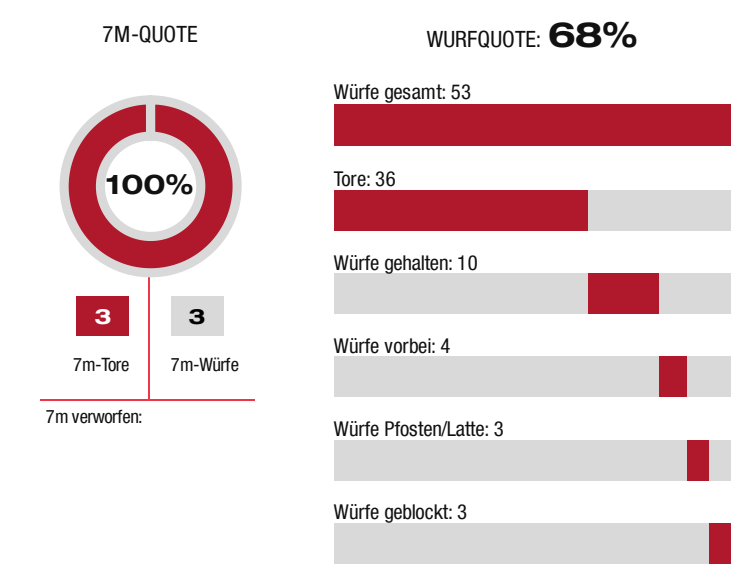

BEENDET

Handball Tirol

39 : 36

(19 : 17)

Bregenz Handball

Bester Werfer: Peric **9** (2min: **7**) | Bester Werfer: Dumcius, Ramic, Drajewski **7** (2min: **6**)

*Die Anzahl der Angriffe wird mit jedem Ballbesitzwechsel um einen Angriff erhöht.

Ein Durchbruch (DB) ist eine zusätzliche Information für Tore, die aus dem Rückraum erzielt wurden. Die Anzahl dieser Tore wird bei der Summe der Tore eines Spielers nicht berücksichtigt.

Torhüter		Quote gehaltener Bälle (Paraden/Tore+gehaltene Würfe)							
Nr	Name	Gesamt	7m	6m	9m	LA/RA	Kreis	Gegenstoß	Durchbruch
12	Alber, Tobias	18% (2/11)	0% (0/1)	0% (0/2)	40% (2/5)	0% (0/3)	-% (0/0)	-% (0/0)	0% (0/2)
52	Tanic, Boris	24% (8/33)	0% (0/2)	43% (3/7)	18% (2/11)	25% (2/8)	33% (1/3)	0% (0/2)	40% (2/5)
		23% (10/44)	0% (0/3)	33% (3/9)	25% (4/16)	18% (2/11)	33% (1/3)	0% (0/2)	29% (2/7)