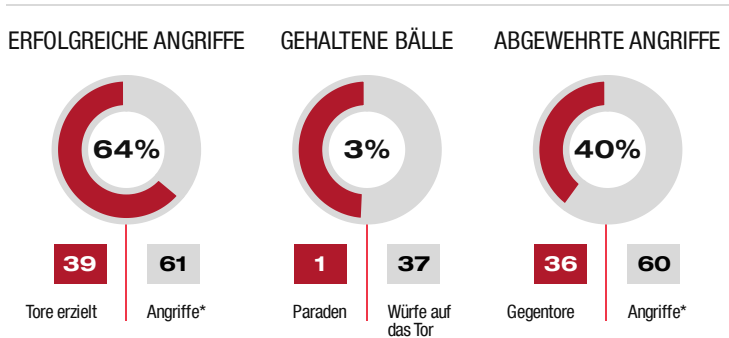

BEENDET

Handball Tirol

39 : 36

(19 : 17)

Bregenz Handball

Bester Werfer: Peric **9** (2min: **7**) | Bester Werfer: Dumcius, Ramic, Drajewski **7** (2min: **6**)

*Die Anzahl der Angriffe wird mit jedem Ballbesitzwechsel um einen Angriff erhöht.

Ein Durchbruch (DB) ist eine zusätzliche Information für Tore, die aus dem Rückraum erzielt wurden. Die Anzahl dieser Tore wird bei der Summe der Tore eines Spielers nicht berücksichtigt.

Torhüter		Quote gehaltener Bälle (Paraden/Tore+gehaltene Würfe)							
Nr	Name	Gesamt	7m	6m	9m	LA/RA	Kreis	Gegenstoß	Durchbruch
12	Alber, Tobias	18% (2/11)	0% (0/1)	0% (0/2)	40% (2/5)	0% (0/3)	-% (0/0)	-% (0/0)	0% (0/2)
52	Tanic, Boris	24% (8/33)	0% (0/2)	43% (3/7)	18% (2/11)	25% (2/8)	33% (1/3)	0% (0/2)	40% (2/5)
		23% (10/44)	0% (0/3)	33% (3/9)	25% (4/16)	18% (2/11)	33% (1/3)	0% (0/2)	29% (2/7)