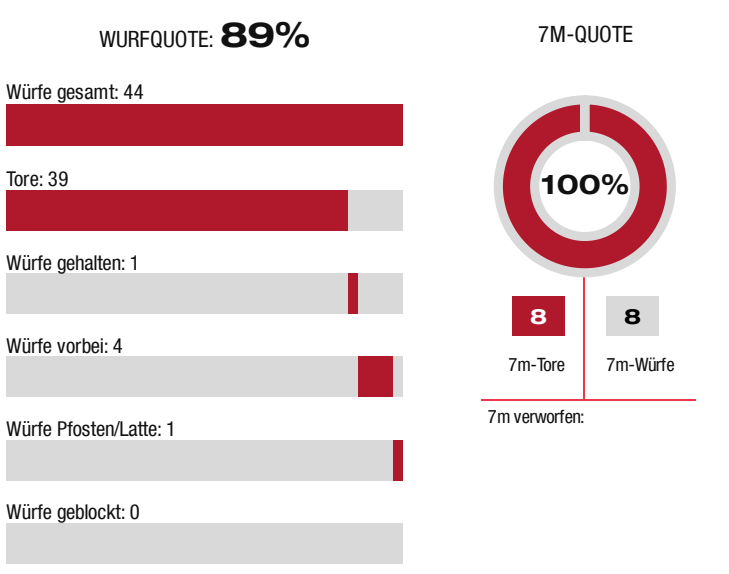

BEENDET

Handball Tirol

39 : 36

(19 : 17)

Bregenz Handball

Bester Werfer: Peric **9** (2min: **7**) | Bester Werfer: Dumcius, Ramic, Drajewski **7** (2min: **6**)

*Die Anzahl der Angriffe wird mit jedem Ballbesitzwechsel um einen Angriff erhöht.