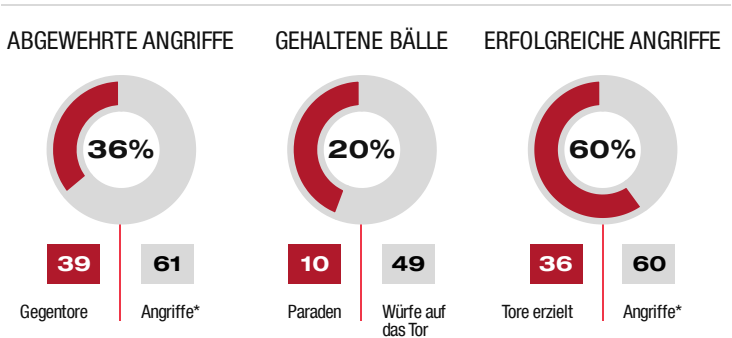

BEENDET

Handball Tirol

39 : 36

(19 : 17)

Bregenz Handball

Bester Werfer: Peric **9** (2min: **7**) | Bester Werfer: Dumcius, Ramic, Drajewski **7** (2min: **6**)

*Die Anzahl der Angriffe wird mit jedem Ballbesitzwechsel um einen Angriff erhöht.

Ein Durchbruch (DB) ist eine zusätzliche Information für Tore, die aus dem Rückraum erzielt wurden. Die Anzahl dieser Tore wird bei der Summe der Tore eines Spielers nicht berücksichtigt.

Torhüter		Quote gehaltener Bälle (Paraden/Tore+gehaltene Würfe)							
Nr	Name	Gesamt	7m	6m	9m	LA/RA	Kreis	Gegenstoß	Durchbruch
12	Alber, Tobias	18% (2/11)	0% (0/1)	0% (0/2)	40% (2/5)	0% (0/3)	-% (0/0)	-% (0/0)	0% (0/2)
52	Tanic, Boris	24% (8/33)	0% (0/2)	43% (3/7)	18% (2/11)	25% (2/8)	33% (1/3)	0% (0/2)	40% (2/5)
		23% (10/44)	0% (0/3)	33% (3/9)	25% (4/16)	18% (2/11)	33% (1/3)	0% (0/2)	29% (2/7)