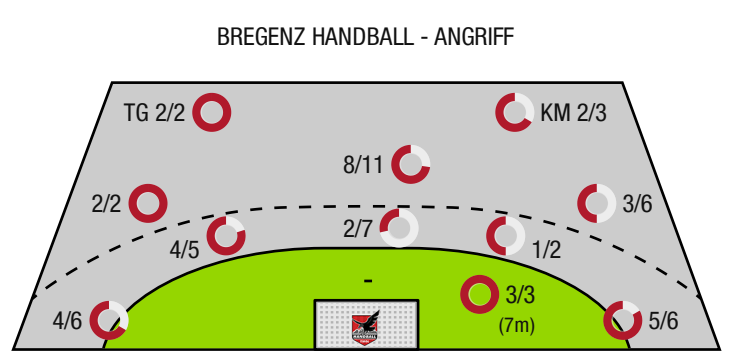

BEENDET

Handball Tirol

39 : 36

(19 : 17)

Bregenz Handball

Bester Werfer: Peric **9** (2min: **7**) | Bester Werfer: Dumcius, Ramic, Drajewski **7** (2min: **6**)

*Die Anzahl der Angriffe wird mit jedem Ballbesitzwechsel um einen Angriff erhöht.