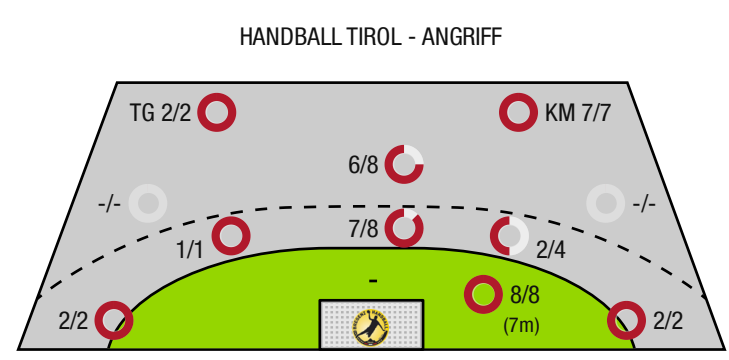

TG - Tempogegenstoß KM - Kreisläufer