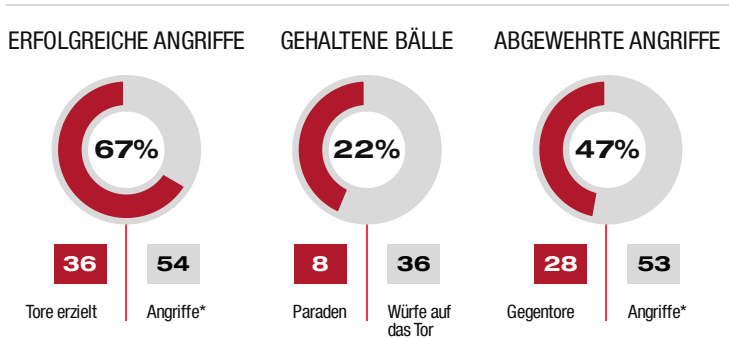

Datum: 09/05/26
 Uhrzeit: 18:00
 Spiel: Spiel: 3. Spieltag, Spielnummer: 71034722, Saison: 25/26
 Austragungsort: Sporthalle Schwaz Ost
 Schiedsrichter: ,

SPIELBERICHT

HLA Meisterliga

www.hla.at

#GeballteLeidenschaft

BEENDET

36 : 28

(17 : 15)

Bester Werfer: Medic, Peric **9** 2min: **5** Bester Werfer: Jovanovic **8** 2min: **5**

*Die Anzahl der Angriffe wird mit jedem Ballbesitzwechsel um einen Angriff erhöht.

TG - Tempogegenstoß KM - Kreisläufer