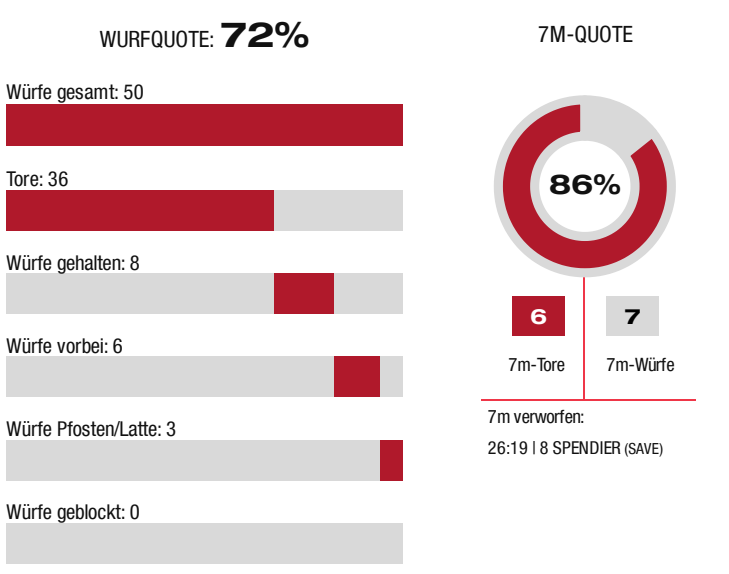

Datum: 09/05/26
 Uhrzeit: 18:00
 Spiel: Spiel: 3. Spieltag, Spielnummer: 71034722, Saison: 25/26
 Austragungsort: Sporthalle Schwaz Ost
 Schiedsrichter: ,

SPIELBERICHT

HLA Meisterliga

www.hla.at

#GeballteLeidenschaft

BEENDET

36 : 28

(17 : 15)

Bester Werfer: Medic, Peric **9** 2min: **5** Bester Werfer: Jovanovic **8** 2min: **5**

*Die Anzahl der Angriffe wird mit jedem Ballbesitzwechsel um einen Angriff erhöht.

TG - Tempogegenstoß KM - Kreisläufer