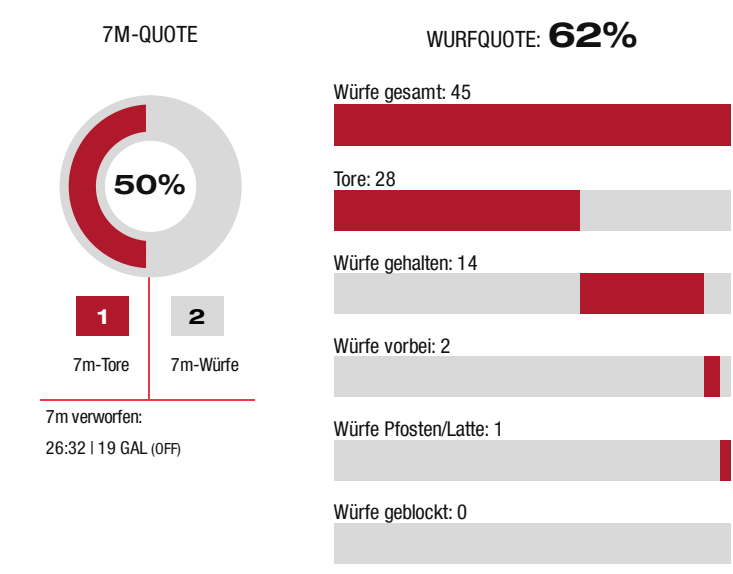

Datum: 09/05/26
 Uhrzeit: 18:00
 Spiel: Spiel: 3. Spieltag, Spielnummer: 71034722, Saison: 25/26
 Austragungsort: Sporthalle Schwaz Ost
 Schiedsrichter: ,

SPIELBERICHT

HLA Meisterliga

www.hla.at

#GeballteLeidenschaft

BEENDET

36 : 28

(17 : 15)

Bester Werfer: Medic, Peric **9** 2min: **5** Bester Werfer: Jovanovic **8** 2min: **5**

*Die Anzahl der Angriffe wird mit jedem Ballbesitzwechsel um einen Angriff erhöht.

TG - Tempogegenstoß KM - Kreisläufer

Handball Tirol

BEENDET

36 : 28

(17 : 15)

UHC Hollabrunn

Spieler			Tore/Würfe							Sonstiges				Strafen				
Nr	Name	Pos.	Gesamt	7m	6m	9m	LA/RA	KM	TG	DB*	TF	ST	WB	AS	GK	2min	RK	BK
12	Alber, Tobias	TW	-% (0/0)															
52	Tanic, Boris	TW	-% (0/0)															
3	Kandolf, Thomas	RR	100% (4/4)		4/4													
5	Hiemstra, Jelte	RM	-% (0/0)													1		
6	Petrusic, Emanuel	KM	50% (1/2)					1/2						1				
8	Spendler, Sebastian	RM	80% (8/10)	0/1	7/7					1/1	1			4				
17	Peric, Filip	RA	90% (9/10)	3/3			6/7				1							
19	Medic, Petar	RR	75% (9/12)	3/3	5/8	1/1				2/2	1							
22	Lechleitner, Luca	RR	0% (0/3)		0/3					0/1		1		3		1		
26	Miskovez, Michael	RR	100% (1/1)		1/1									2		2		
32	Grothues, Tobias	RL	-% (0/0)															
35	Wagner, Thomas	RM	0% (0/1)		0/1						1			1				
47	Benjamin, Erhard	LA	75% (3/4)				2/3		1/1		1	2						
77	Prader, Lukas	LA	0% (0/2)				0/2											
97	Kofler, Samuel	KM	100% (1/1)					1/1			1					1		
99	Demmerer, Johannes	RR	-% (0/0)															
0A	Riemann, Benjamin																	
0B	Jauernik, Christoph																	
0C	Poostchi, Pooya																	
0D	Schober, Max																	
			72% (36 /50)	6/7	17/24	1/1	8/12	2/3	1/1	3/4	6	3	0	11	0	5	0	0