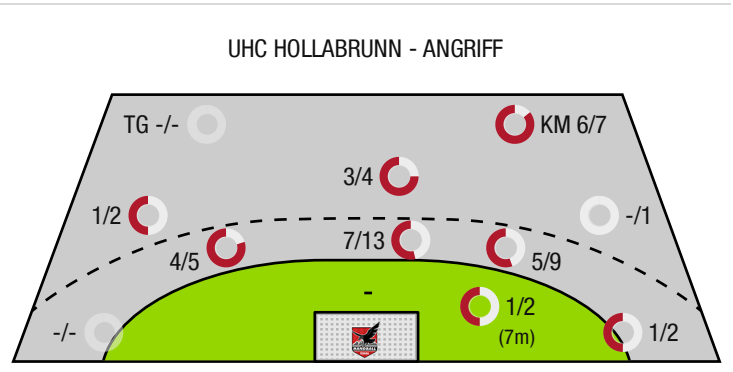

BEENDET

36 : 28

(17 : 15)

Bester Werfer: Medic, Peric **9** 2min: **5** Bester Werfer: Jovanovic **8** 2min: **5**

*Die Anzahl der Angriffe wird mit jedem Ballbesitzwechsel um einen Angriff erhöht.

TG - Tempogegenstoß KM - Kreisläufer