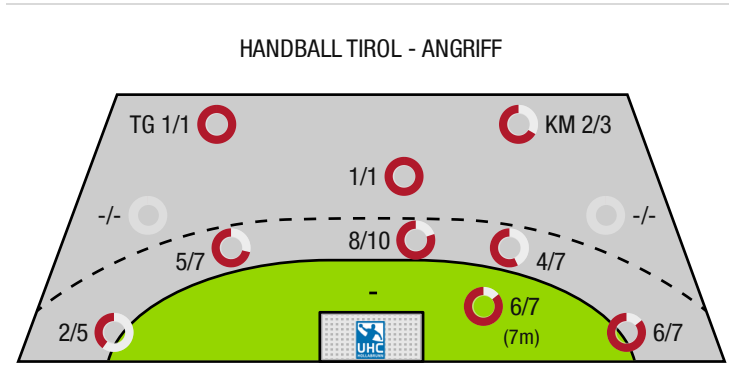

BEENDET

36 : 28

(17 : 15)

Bester Werfer: Medic, Peric **9** 2min: **5** Bester Werfer: Jovanovic **8** 2min: **5**

*Die Anzahl der Angriffe wird mit jedem Ballbesitzwechsel um einen Angriff erhöht.

TG - Tempogegenstoß KM - Kreisläufer