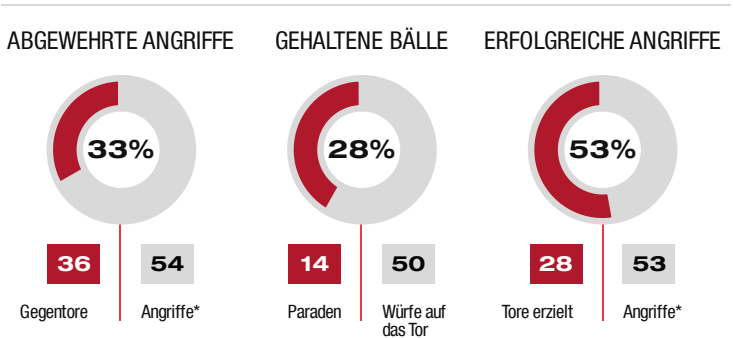

Datum: 09/05/26
 Uhrzeit: 18:00
 Spiel: Spiel: 3. Spieltag, Spielnummer: 71034722, Saison: 25/26
 Austragungsort: Sporthalle Schwaz Ost
 Schiedsrichter: ,

SPIELBERICHT

HLA Meisterliga

www.hla.at

#GeballteLeidenschaft

BEENDET

36 : 28

(17 : 15)

Bester Werfer: Medic, Peric **9** 2min: **5** Bester Werfer: Jovanovic **8** 2min: **5**

*Die Anzahl der Angriffe wird mit jedem Ballbesitzwechsel um einen Angriff erhöht.

TG - Tempogegenstoß KM - Kreisläufer