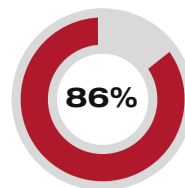

6 7m-Tore 7 7m-Würfe

7m verworfen:  
25:15 | 13 DUMCIUS (SAVE)

WURFQUOTE: **63%**

Würfe gesamt: 51

Tore: 32

Würfe gehalten: 11

Würfe vorbei: 7

Würfe Pfosten/Latte: 6