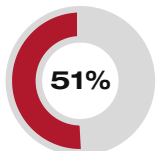

ERFOLGREICHE ANGRIFFE

29 Tore erzielt 57 Angriffe*

GEHALTENE BÄLLE